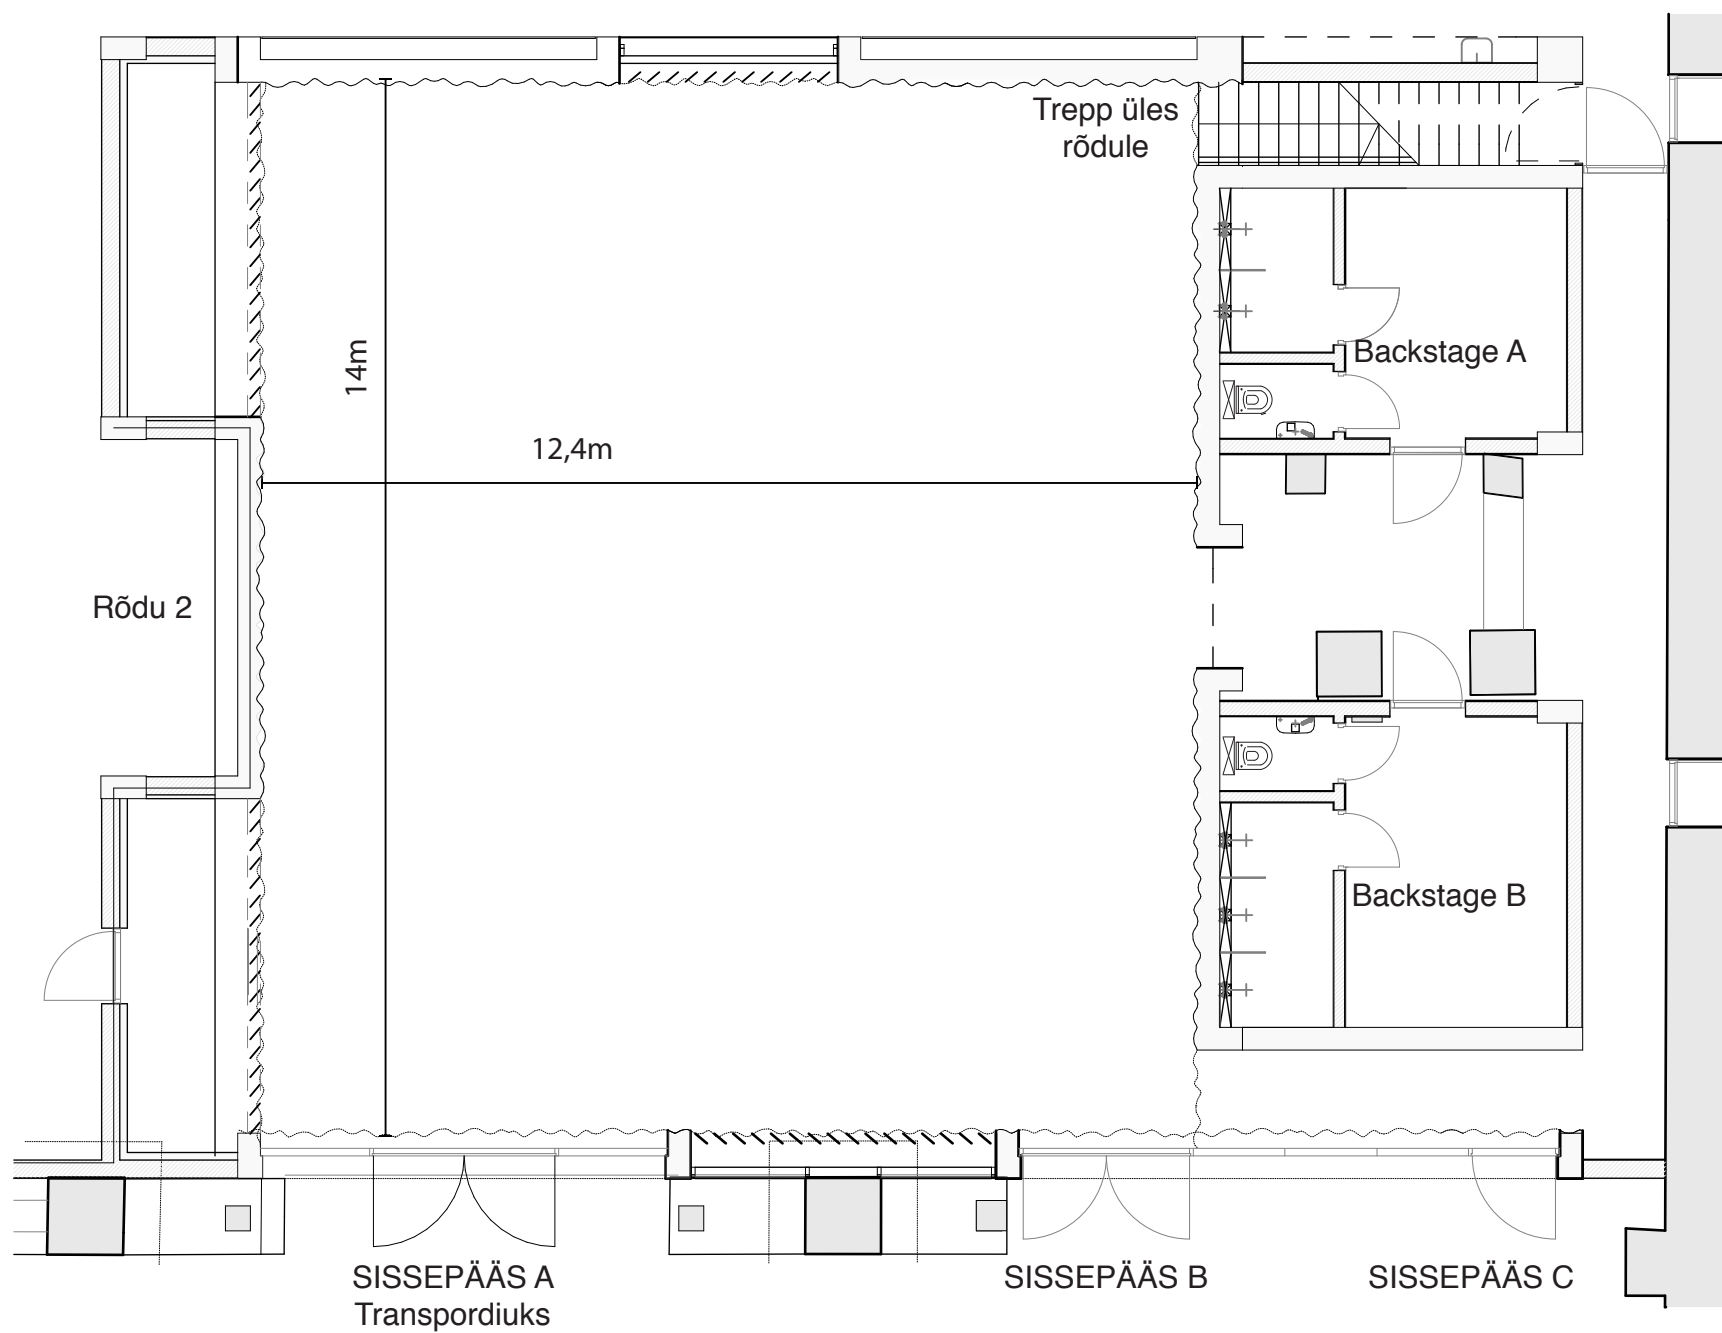

TAGUMINE SEIN

KATELDE SAALI POOLNE SEIN

KATELDE SAAL

**VÄIKE SAAL**  
saali tasapind 170 m<sup>2</sup>  
rõdu tasapind 91 m<sup>2</sup>