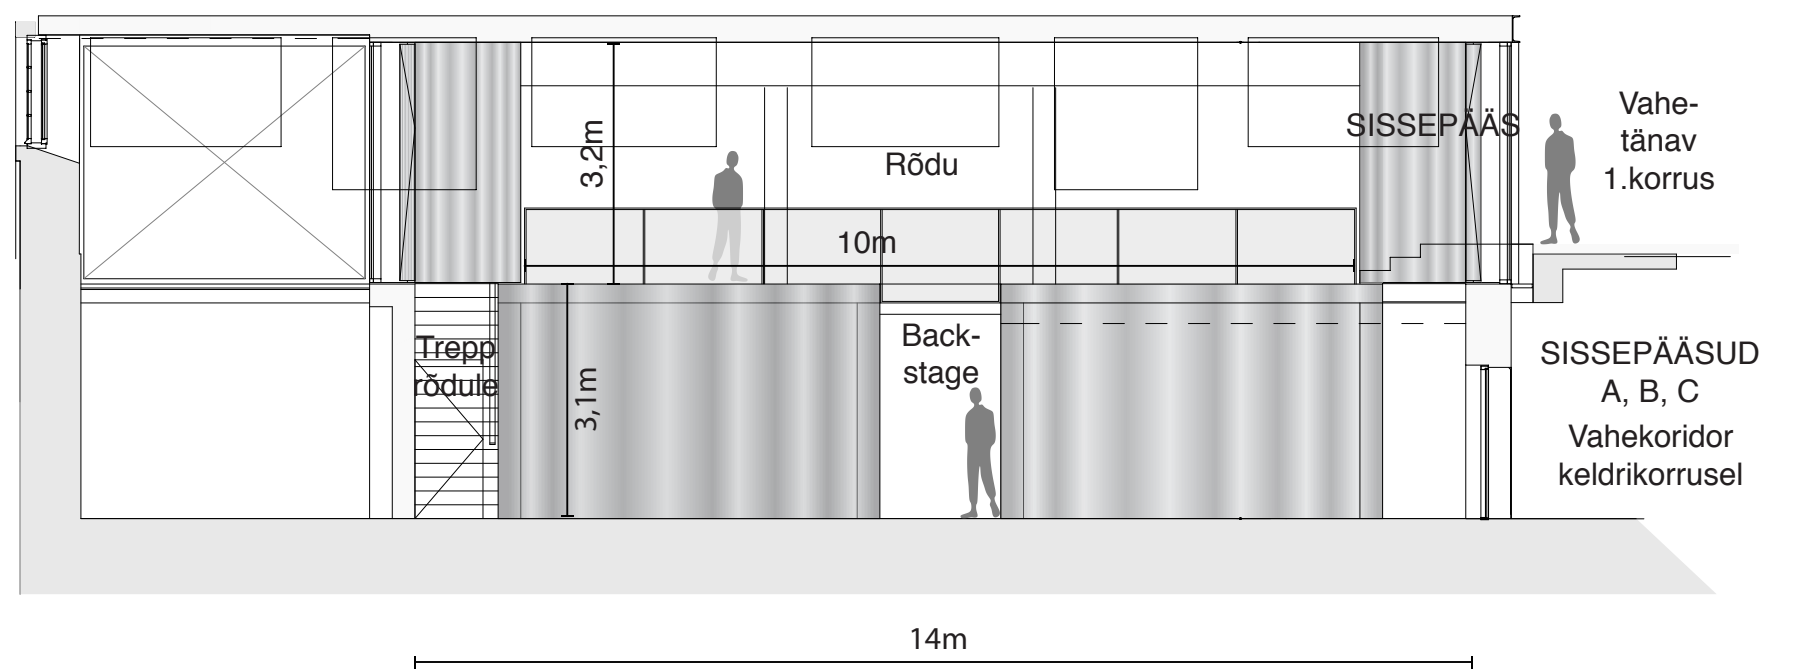

TAGUMINE SEIN

KATELDE SAALI POOLNE SEIN

KATELDE SAAL

**VÄIKE SAAL**  
saali tasapind 170 m<sup>2</sup>  
rõdu tasapind 91 m<sup>2</sup>