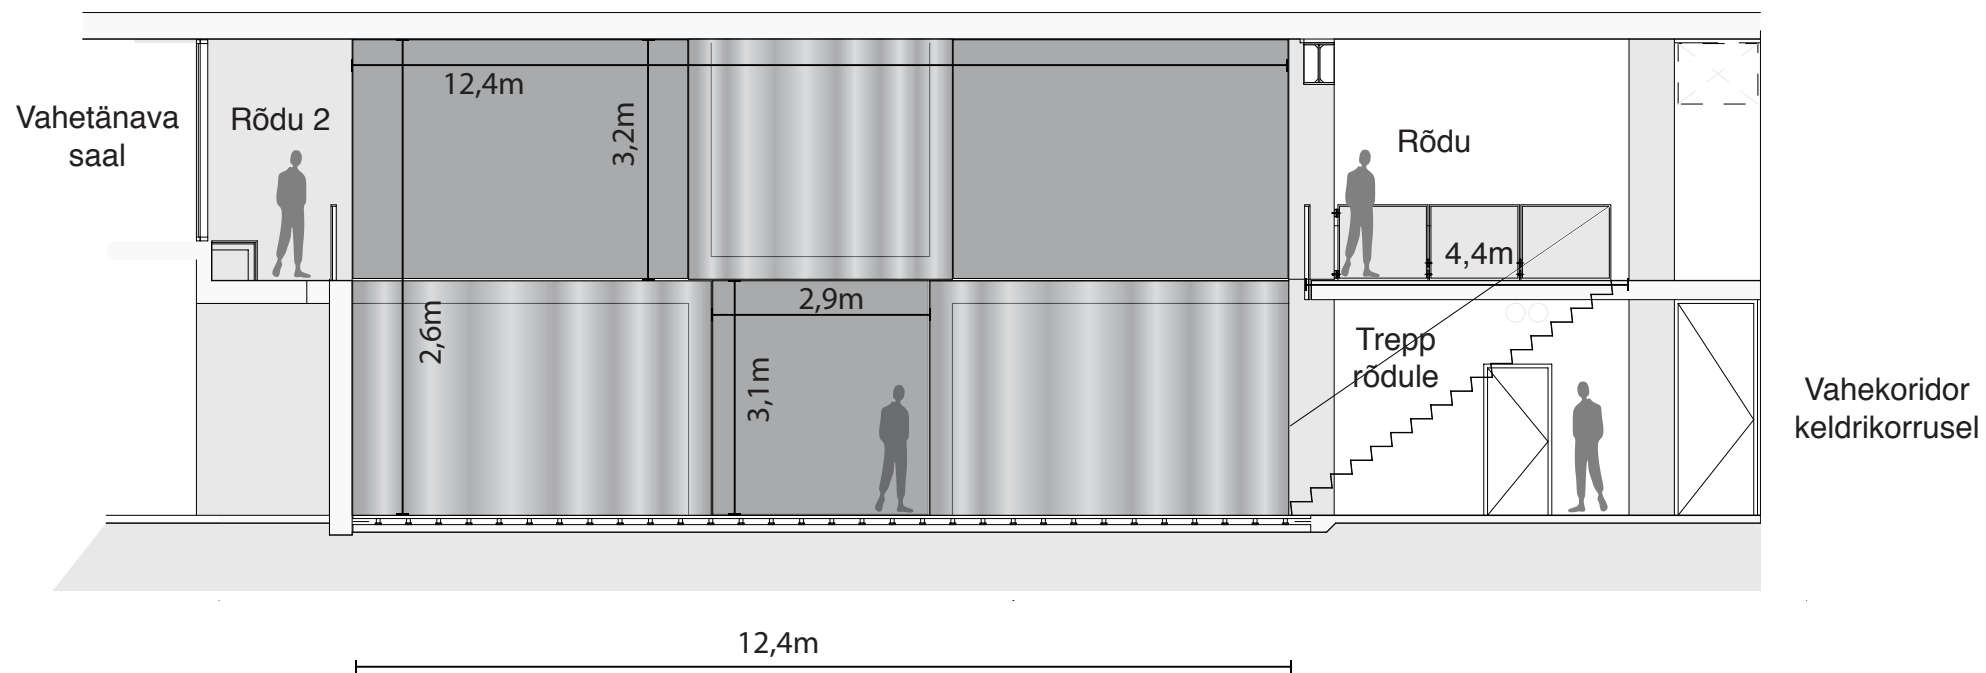

TAGUMINE SEIN

KATELDE SAALI POOLNE SEIN

KATELDE SAAL

**VÄIKE SAAL**  
saali tasapind 170 m<sup>2</sup>  
rõdu tasapind 91 m<sup>2</sup>