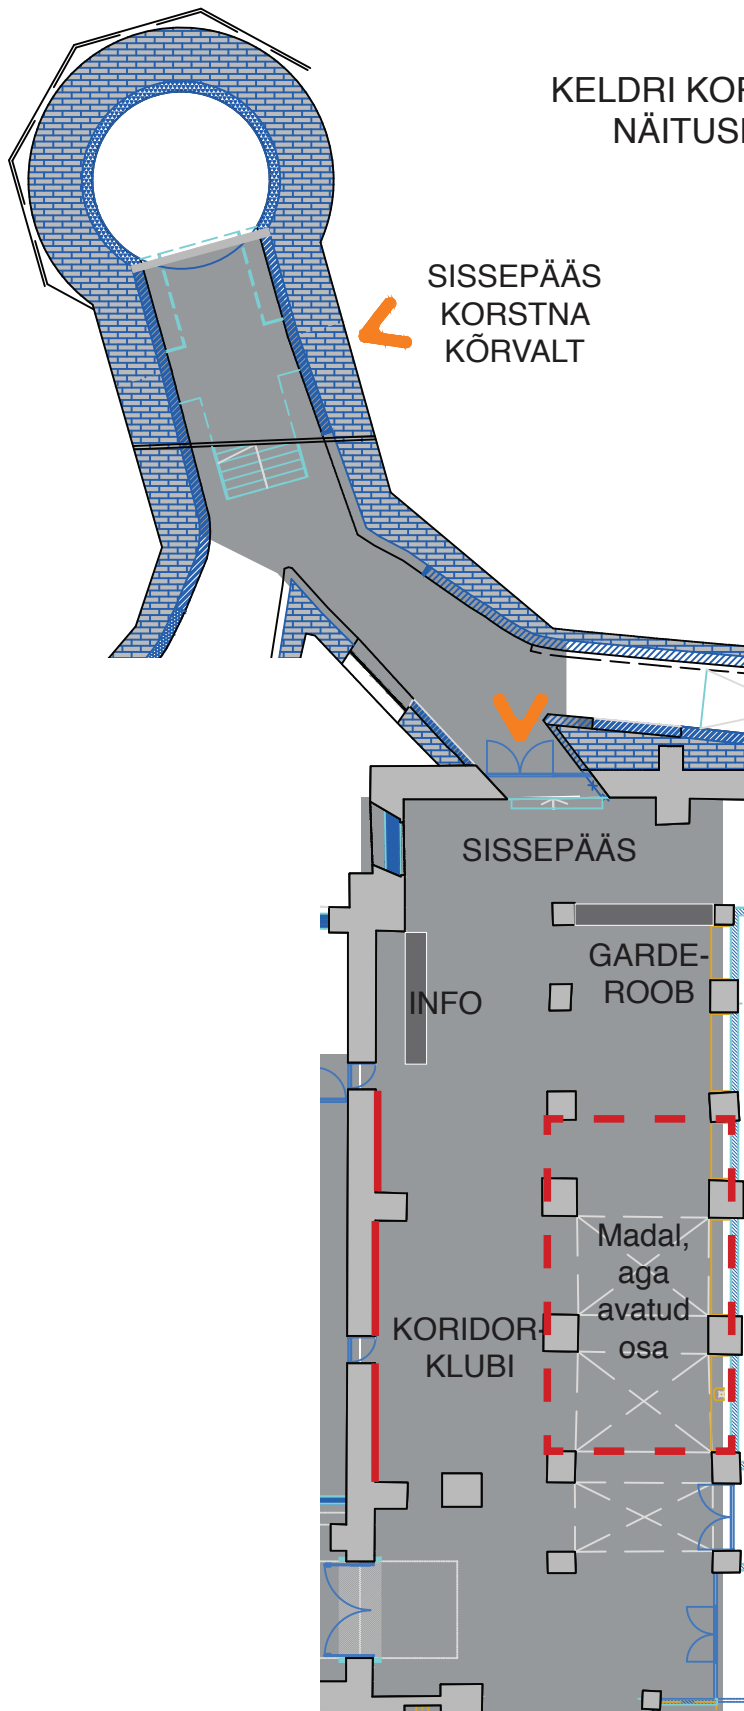

KELDRI KORRUS  
NÄITUSE ALA

kultuuri  
katel

SISSEPÄÄS  
KORSTNA  
KÕRVALT

SISSEPÄÄS

INFO

GARDE-  
ROOB

KORIDOR  
KLUBI

Madal,  
aga  
avatud  
osa

Näitusetegevus  
markeeritud  
punasega.

Ruumilised teosed  
ainult avatud osas.