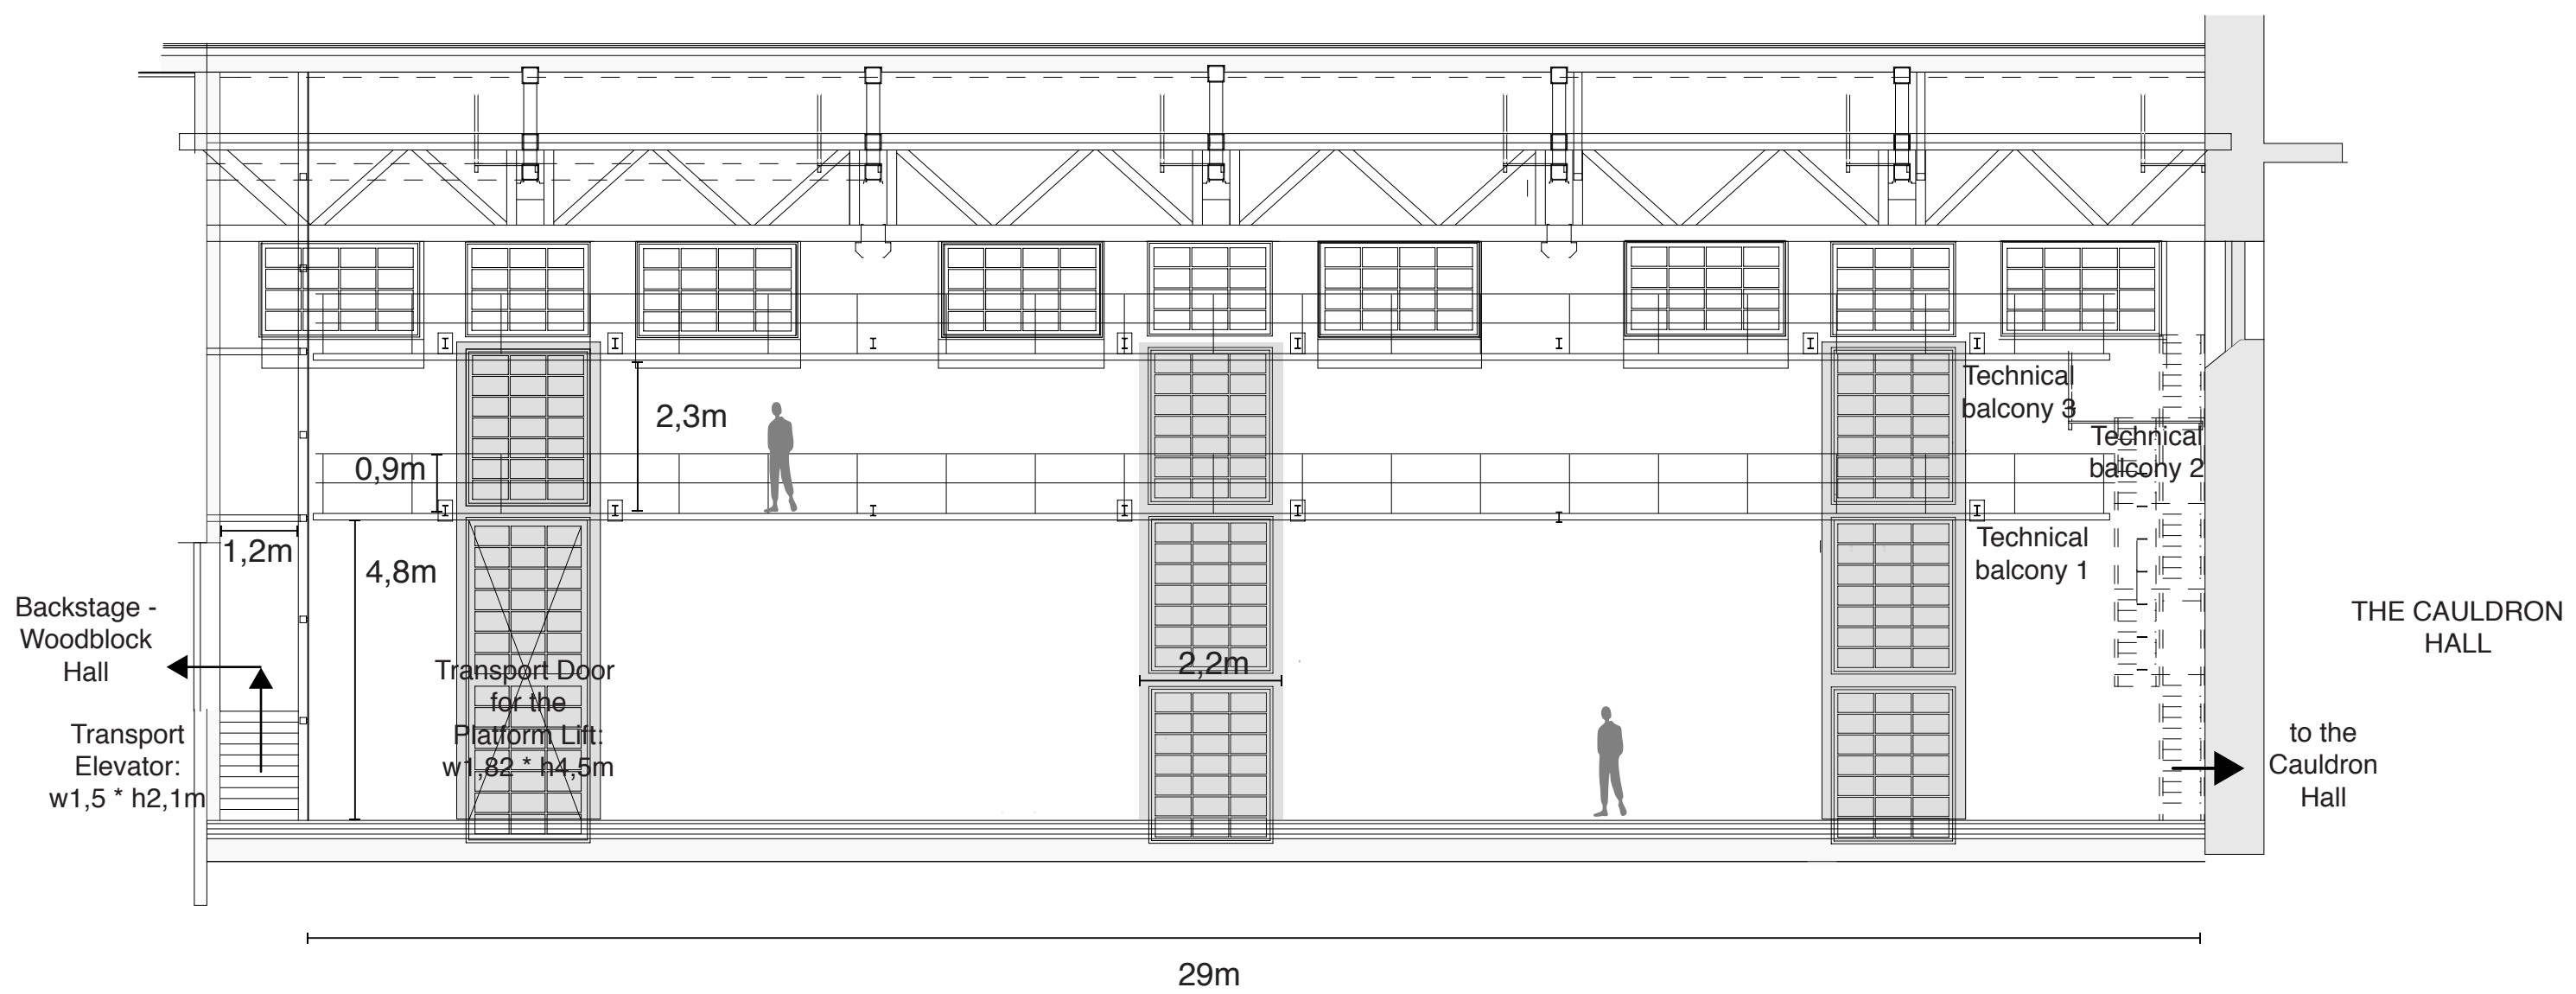

THE CAULDRON HALL SIDE WALL

BACK WALL

WOODBLOCK HALL SIDE WALL

BLACK BOX HALL
537 m²

**kultuuri
katel**

SA Tallinna Kultuurikatel
RegNo 90009424 Põhja pst 27a 10415 Tallinn
phone +372 5620 1115 e-mail info@kultuurikatel.ee