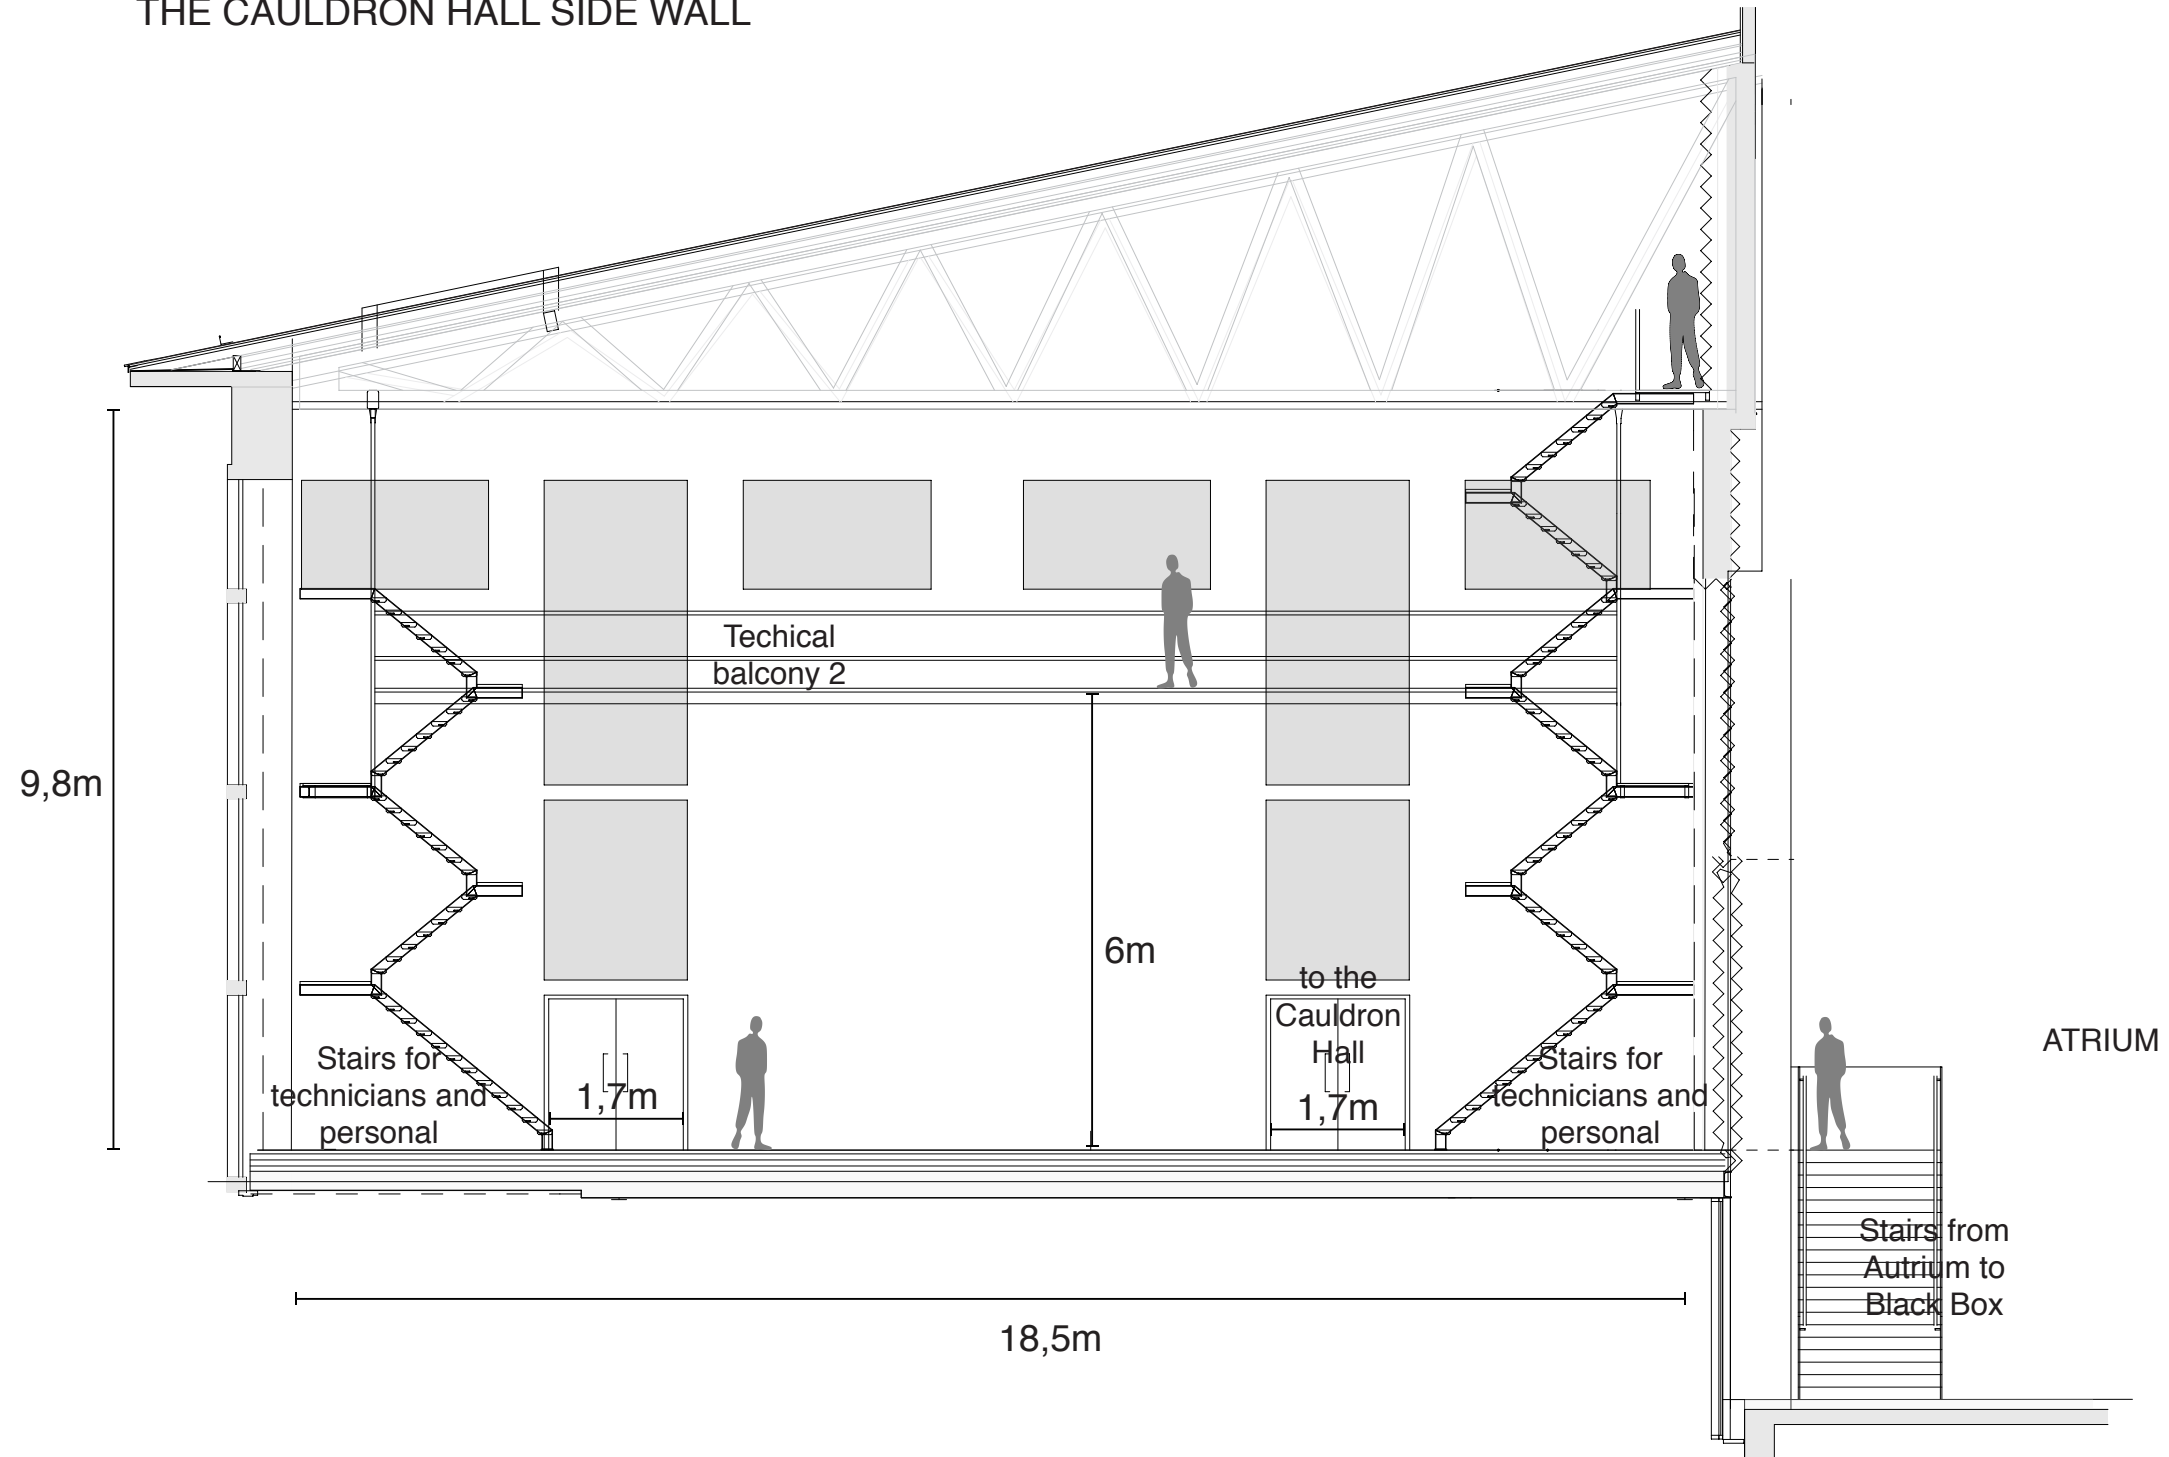

THE CAULDRON HALL SIDE WALL

BACK WALL

WOODBLOCK HALL SIDE WALL

BLACK BOX HALL
537 m²

**kultuuri
katel**

SA Tallinna Kultuurikatel
RegNo 90009424 Põhja pst 27a 10415 Tallinn
phone +372 5620 1115 e-mail info@kultuurikatel.ee