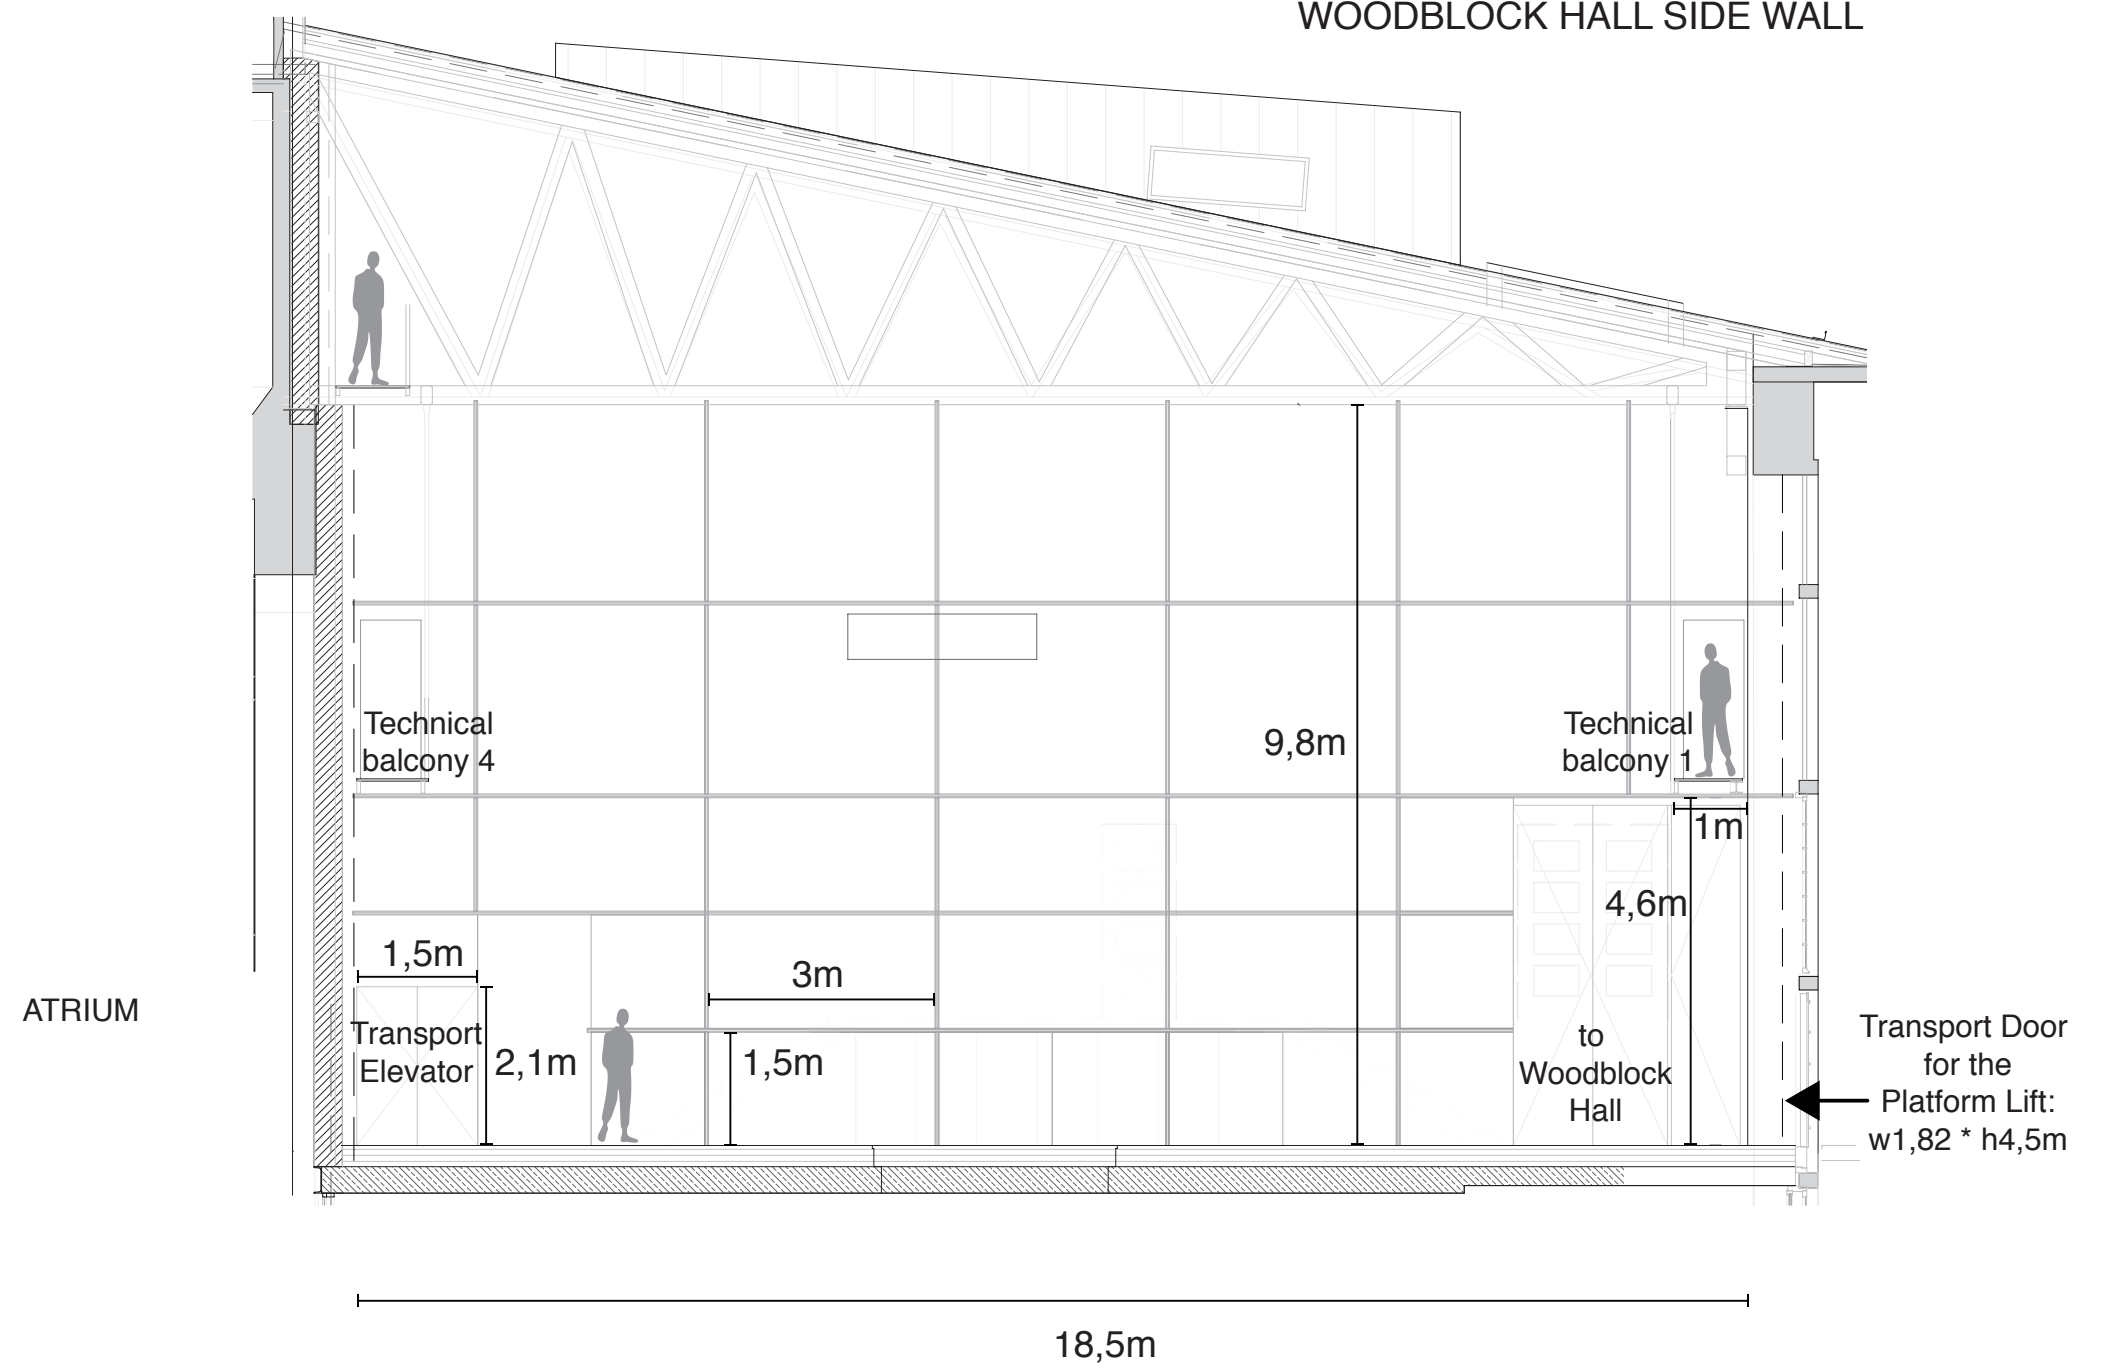

THE CAULDRON HALL SIDE WALL

BACK WALL

WOODBLOCK HALL SIDE WALL

BLACK BOX HALL
537 m²

**kultuuri
katel**

SA Tallinna Kultuurikatel
RegNo 90009424 Põhja pst 27a 10415 Tallinn
phone +372 5620 1115 e-mail info@kultuurikatel.ee