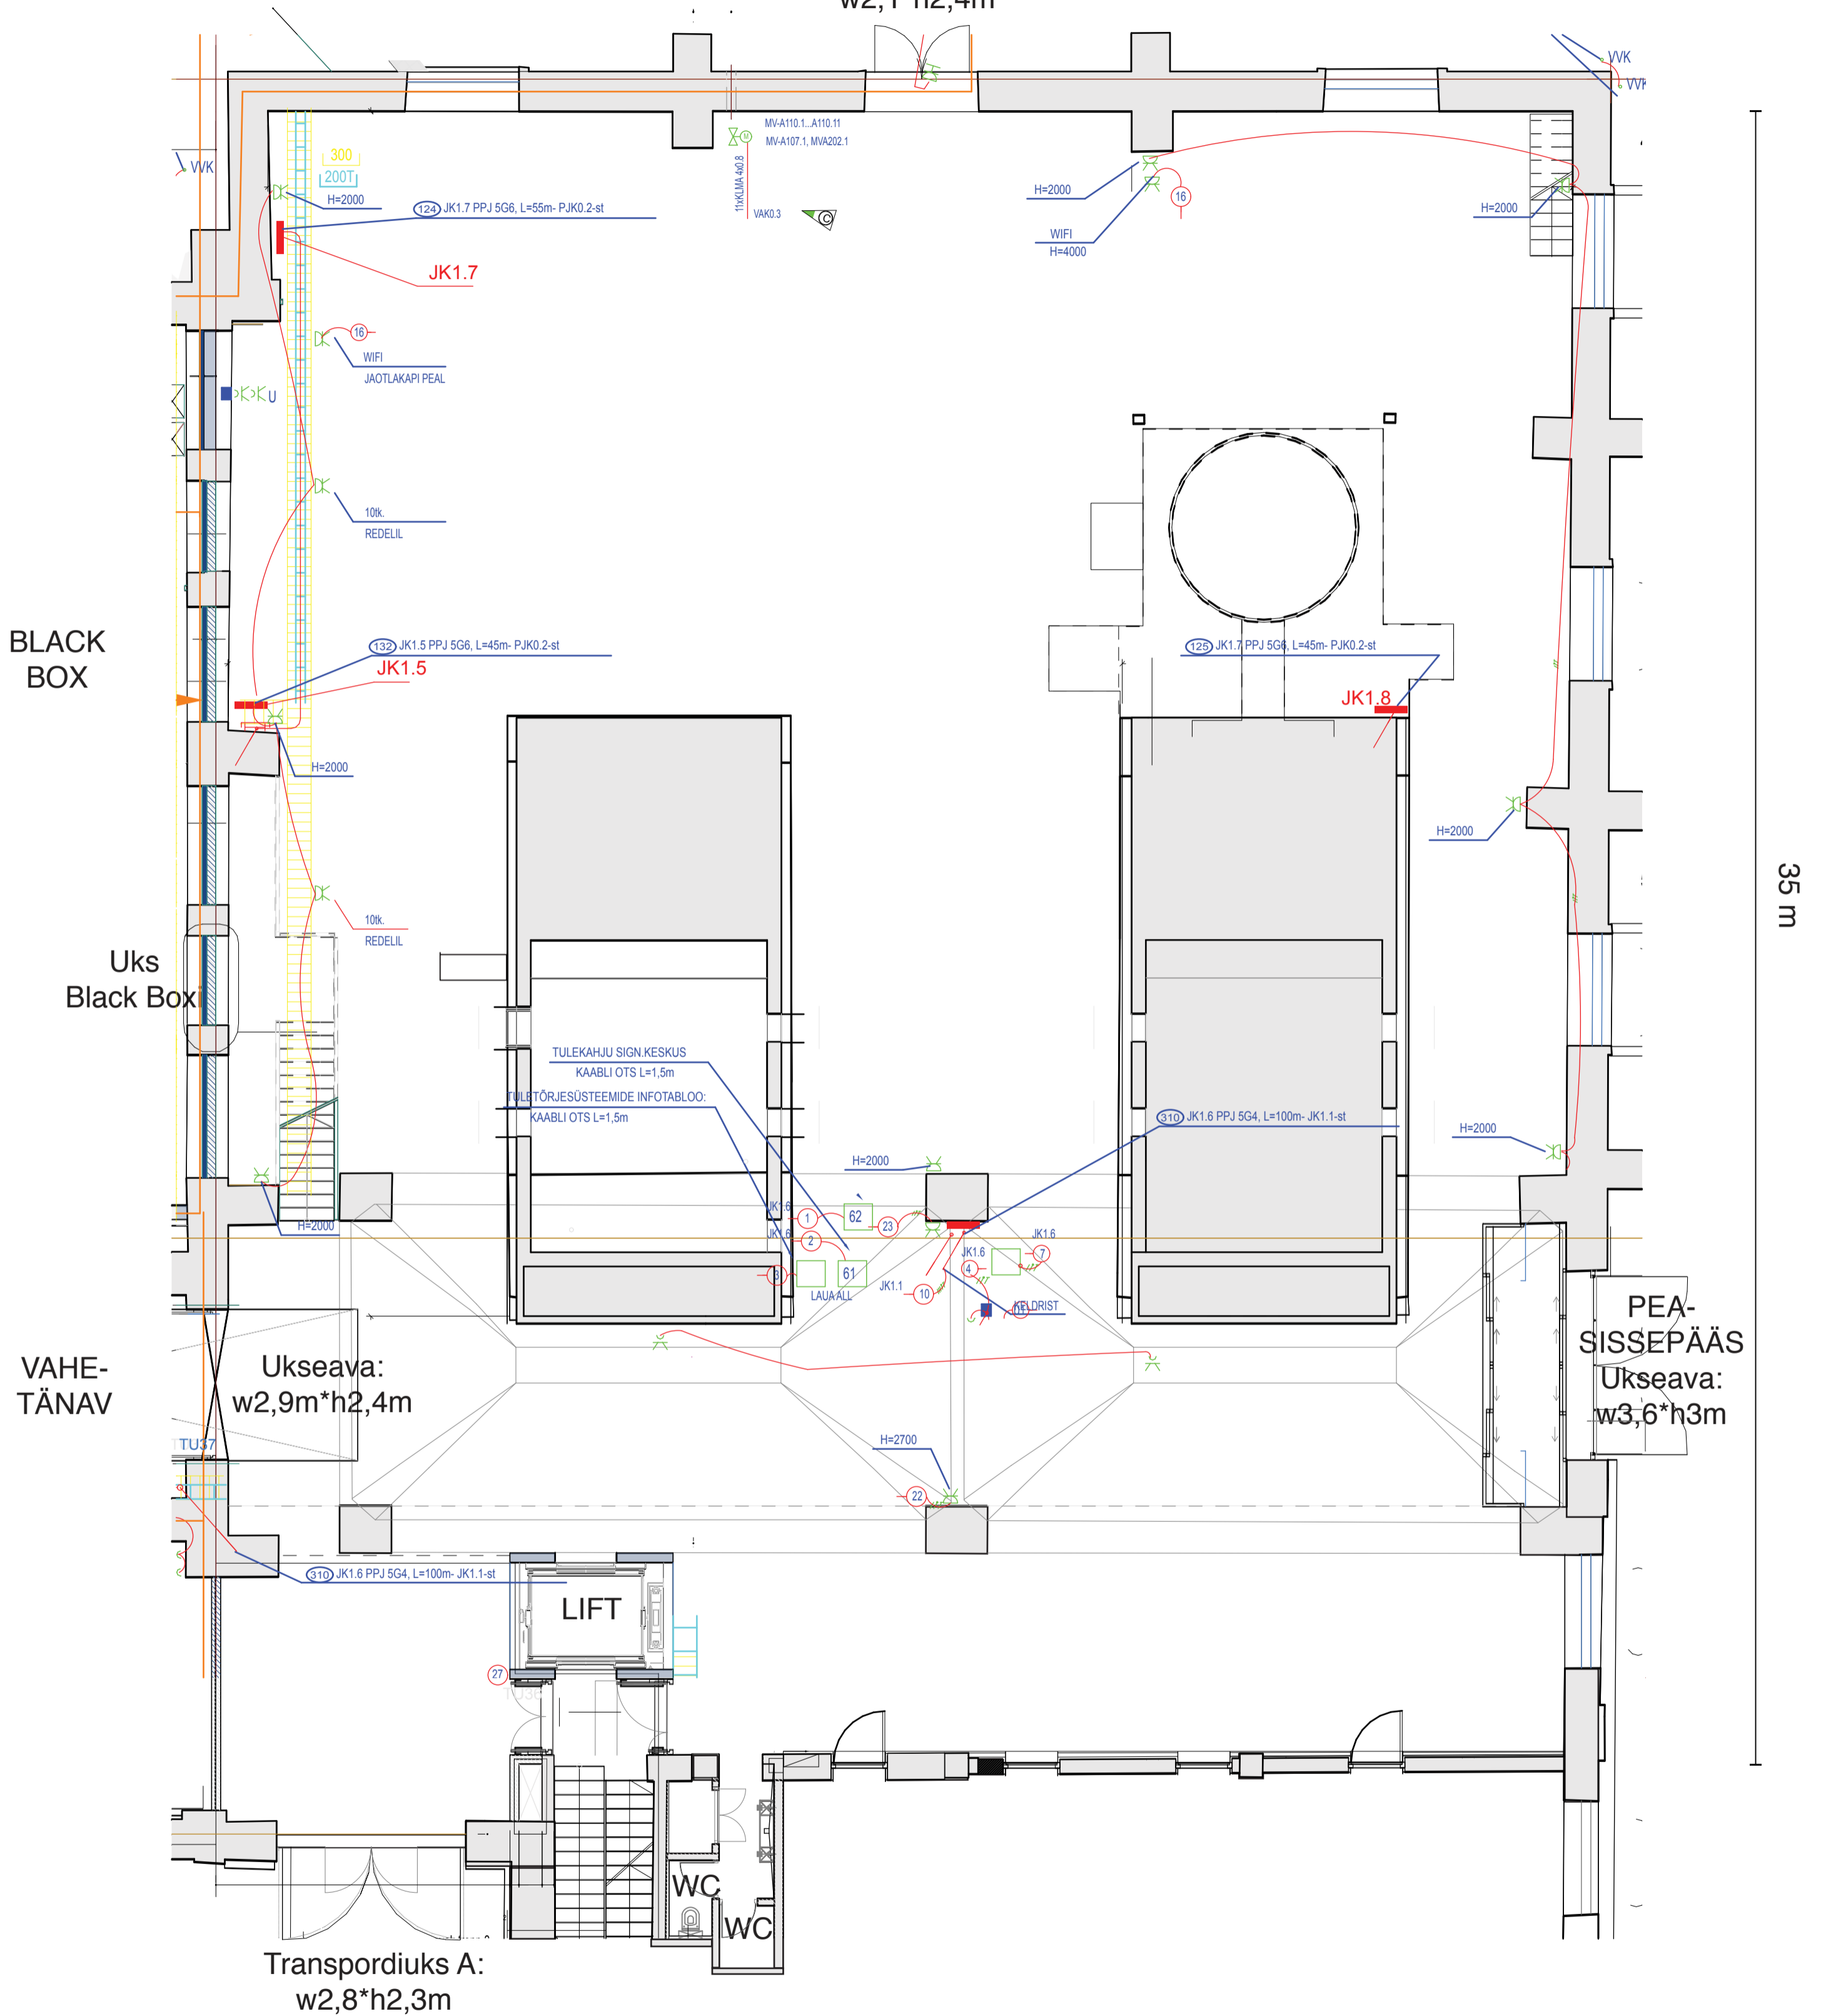

28,4m

Transpordiüks B:
w2,1*h2,4m

KATELDE SAAL
Nõrkvoolu plaan
780 m²

SA Tallinna Kultuurikatel
 Reg.kood 90009424 Põhja pst 27a 10415 Tallinn
 telefon +372 5620 1115 e-mail info@kultuurikatel.ee

kultuuri
katel