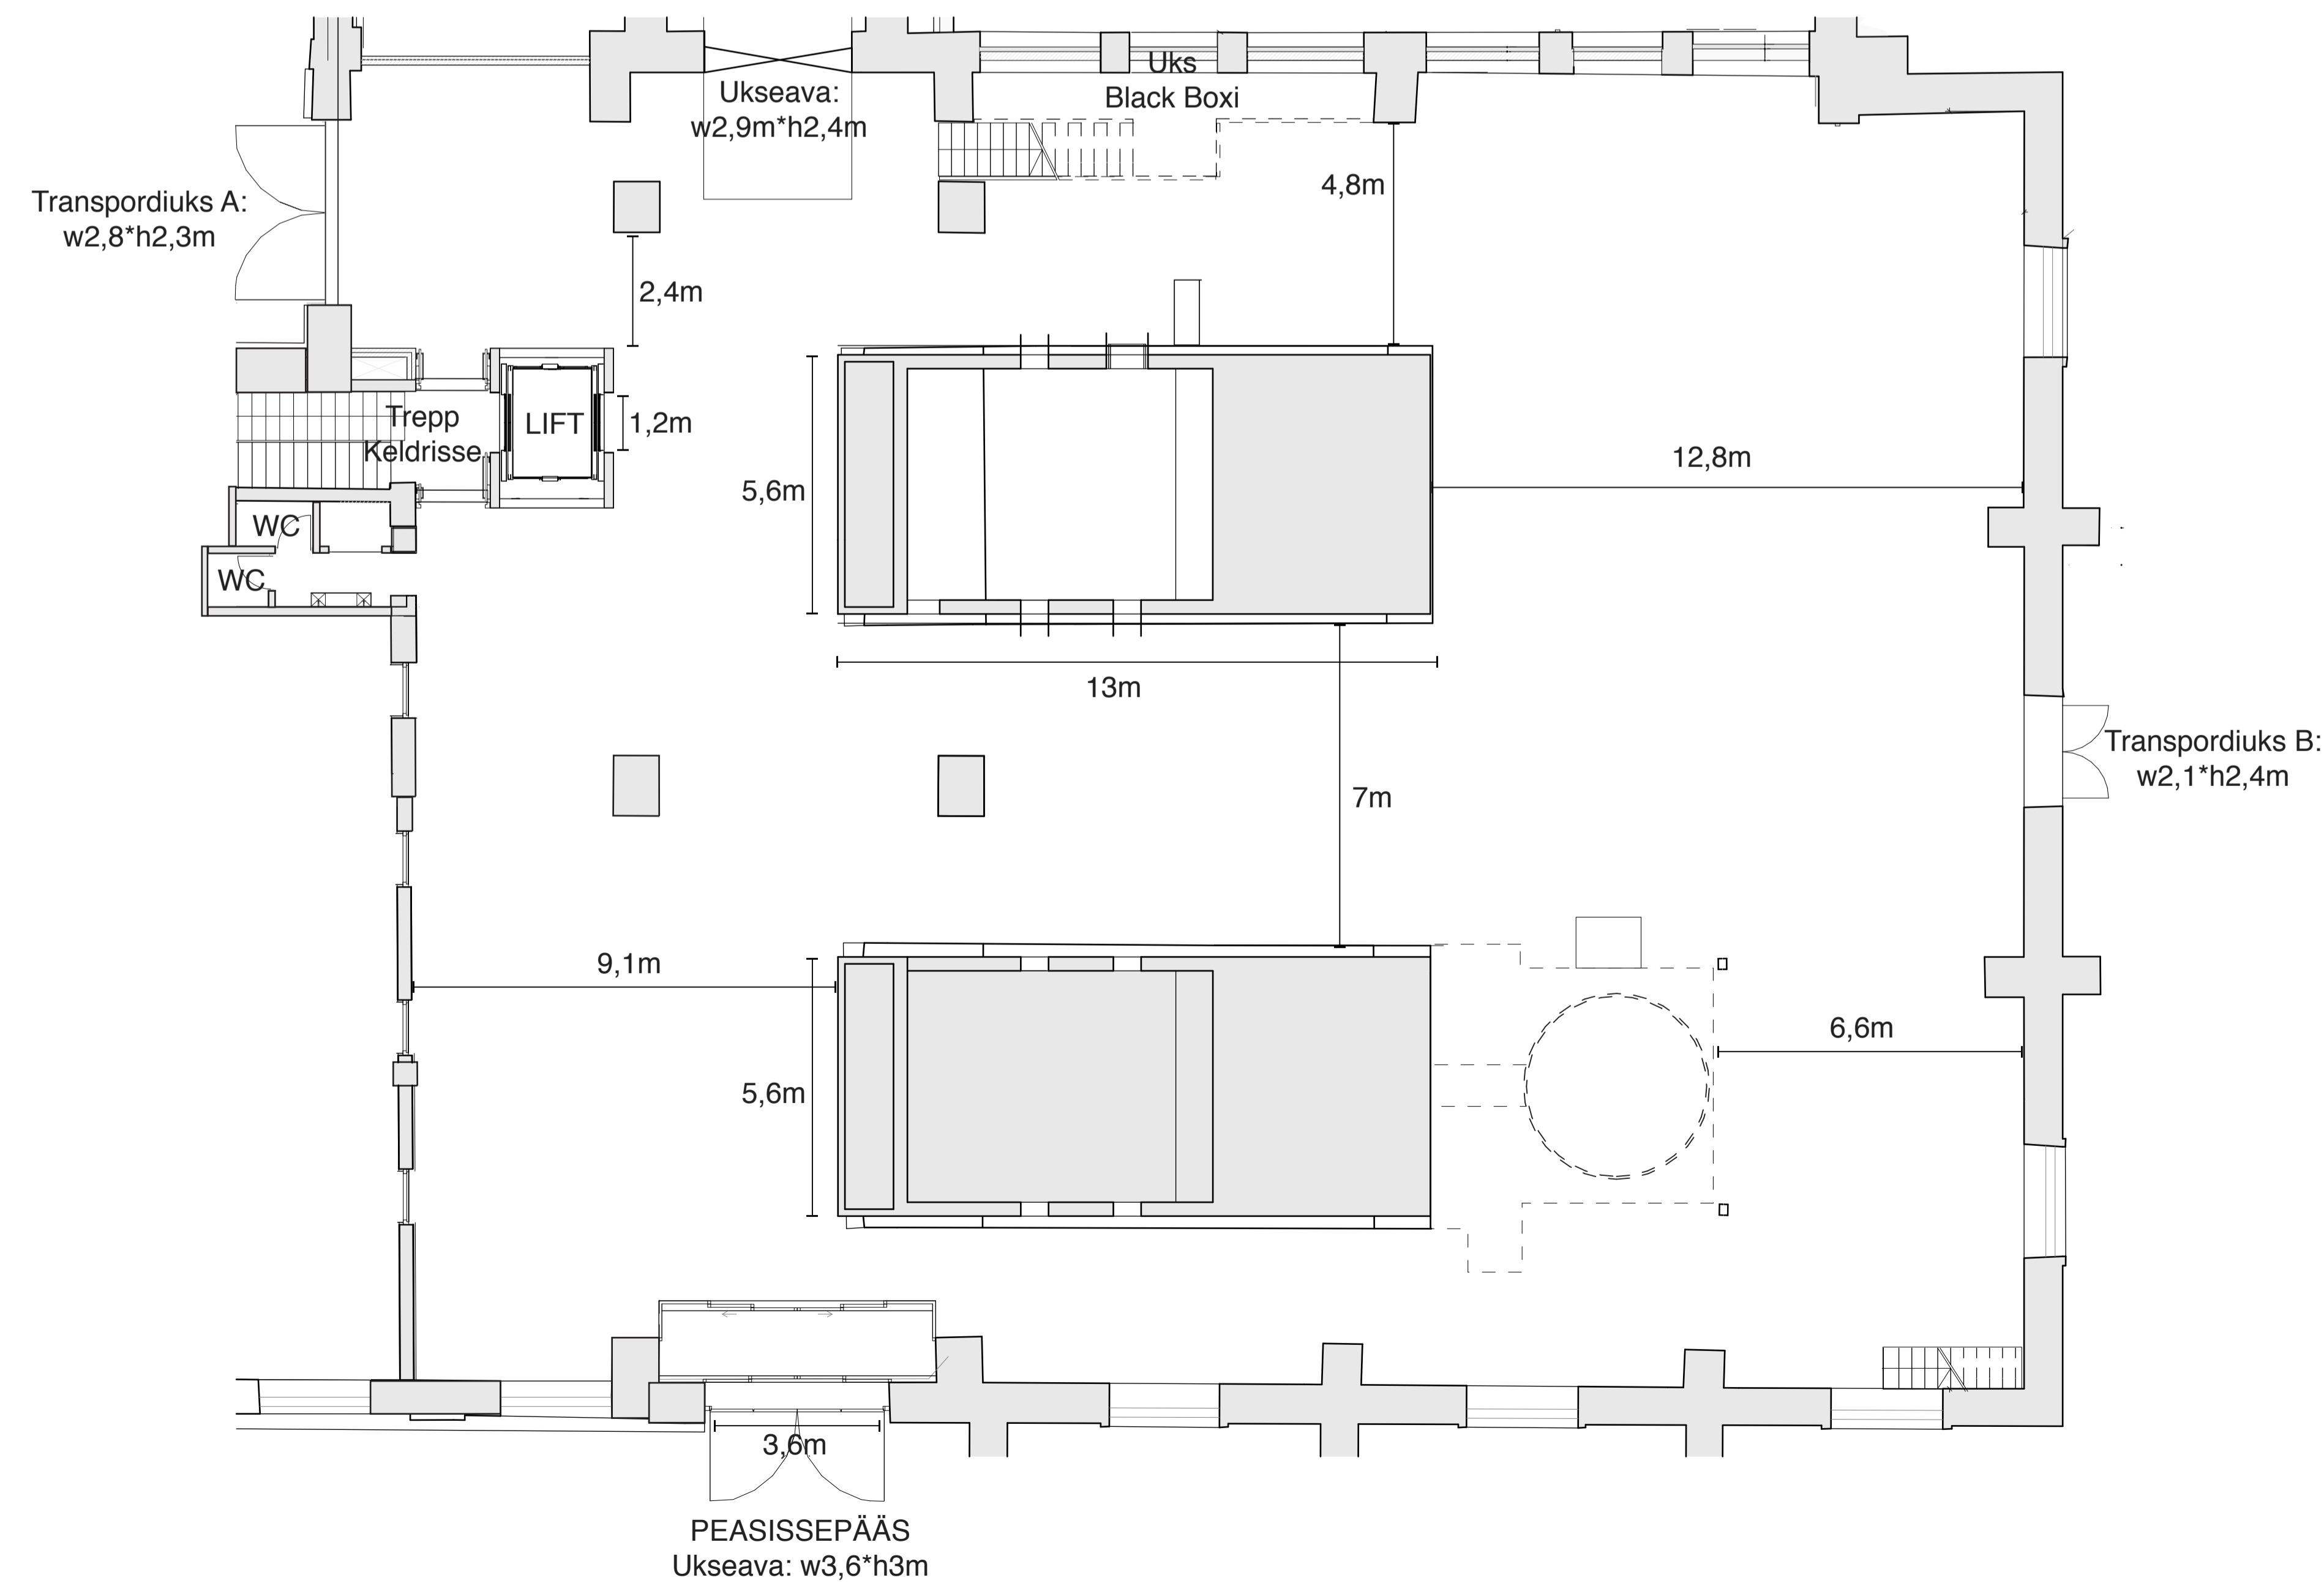

BLACK BOXI JA VAHETÄNAVA POOLNE SEIN

KORSTNA POOLNE SEIN

35 m

28,2m

VAHETÄNAV

BLACK BOX

KATELDE SAAL  
780 m2

kultuuri  
katel