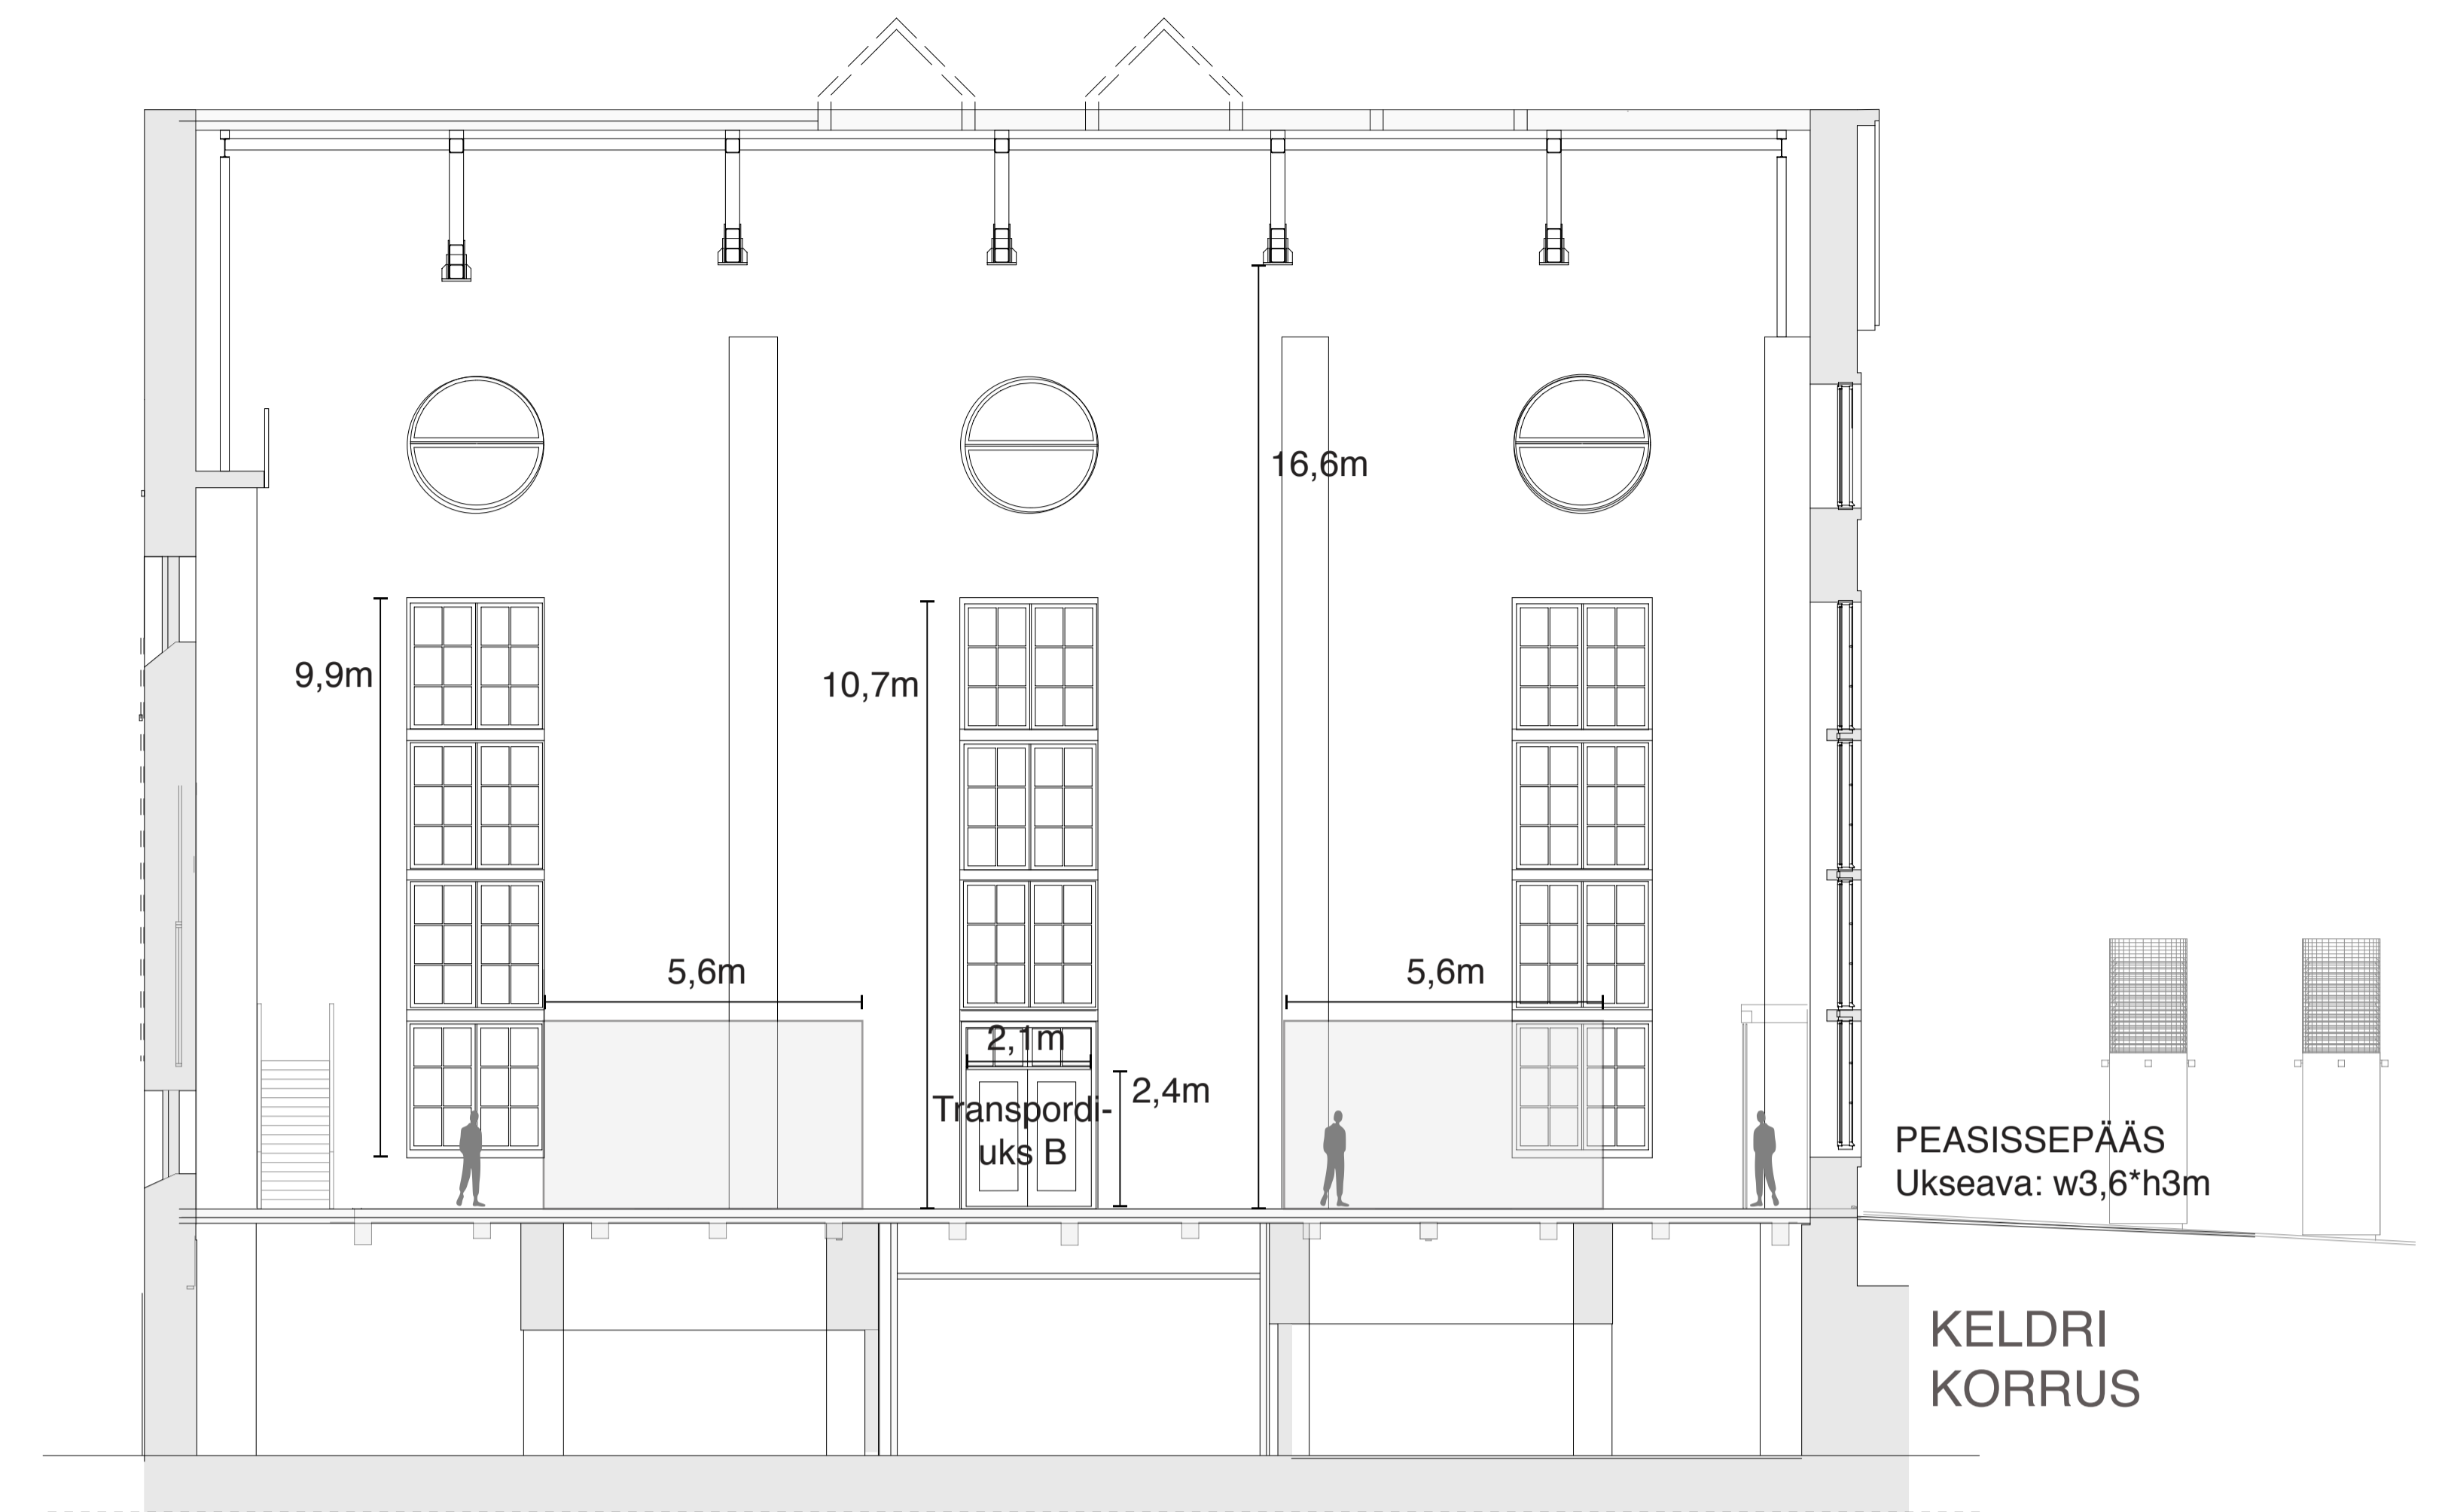

BLACK BOXI JA VAHETÄNAVA POOLNE SEIN

KORSTNA POOLNE SEIN

35 m

28,2m

VAHETÄNAV

BLACK BOX

KATELDE SAAL  
780 m2

kultuuri  
katel