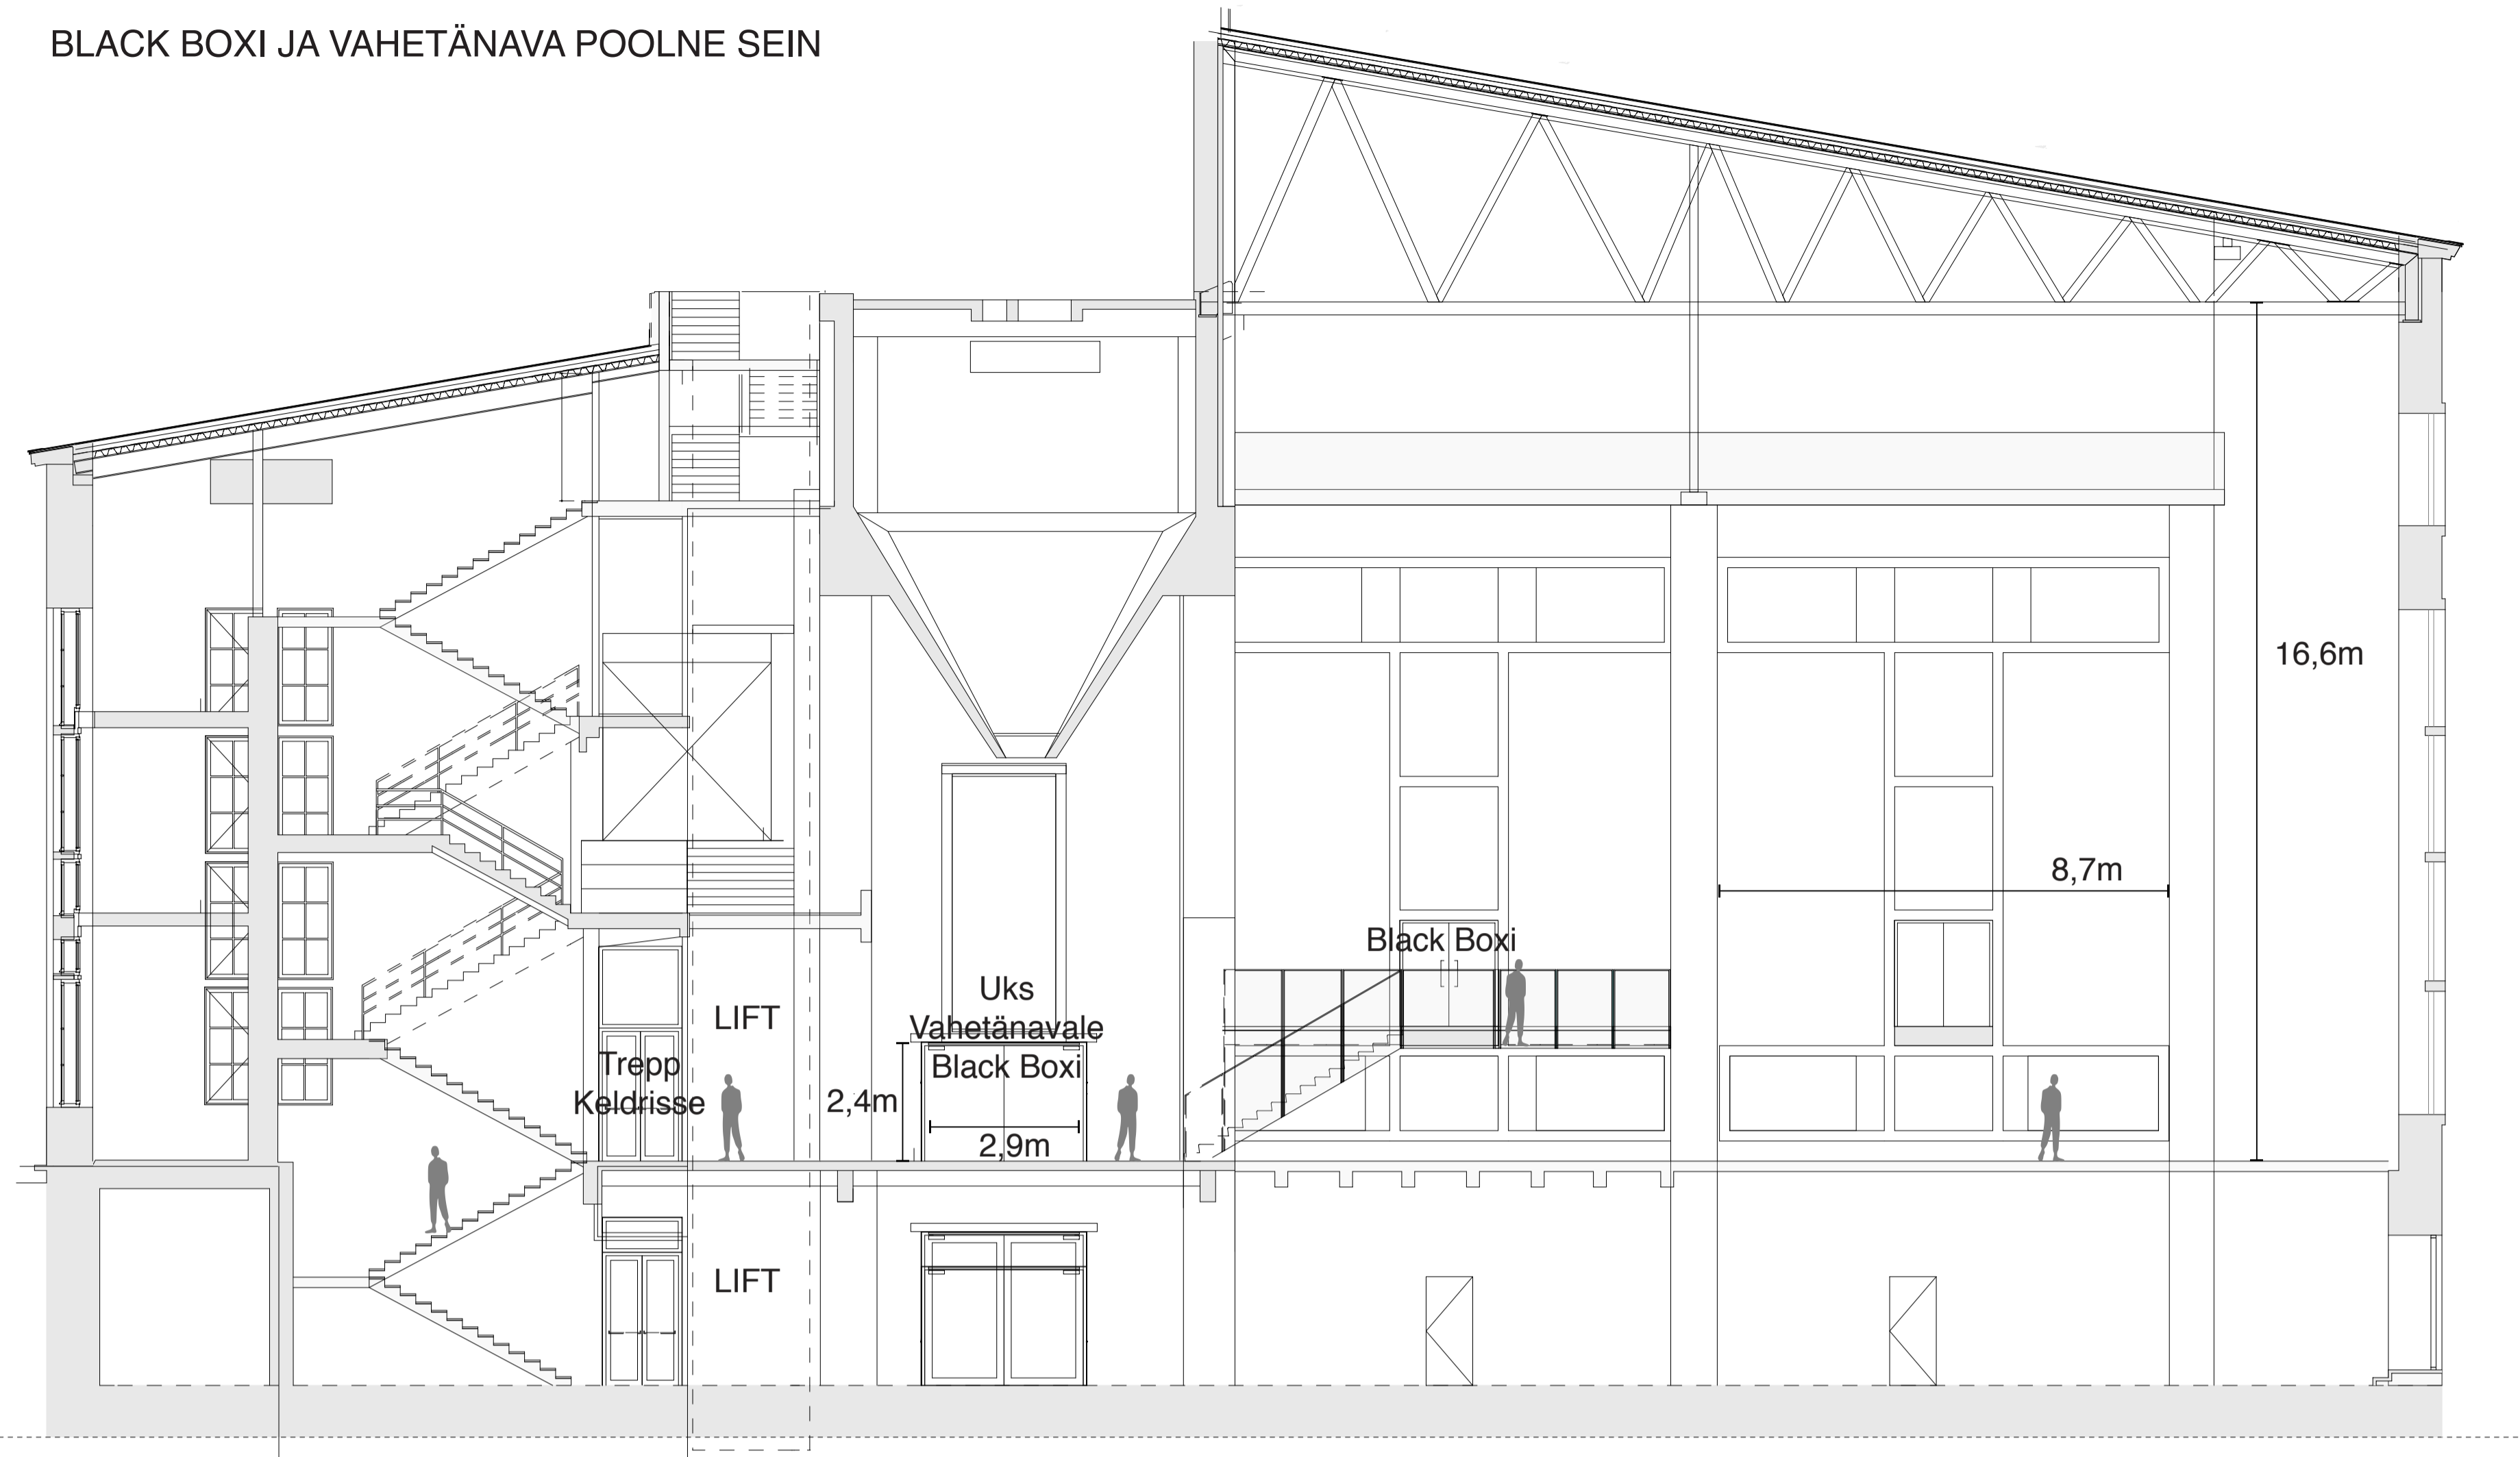

BLACK BOXI JA VAHETÄNAVA POOLNE SEIN

KORSTNA POOLNE SEIN

35 m

28,2m

VAHETÄNAV

BLACK BOX

KATELDE SAAL  
780 m2

kultuuri  
katel