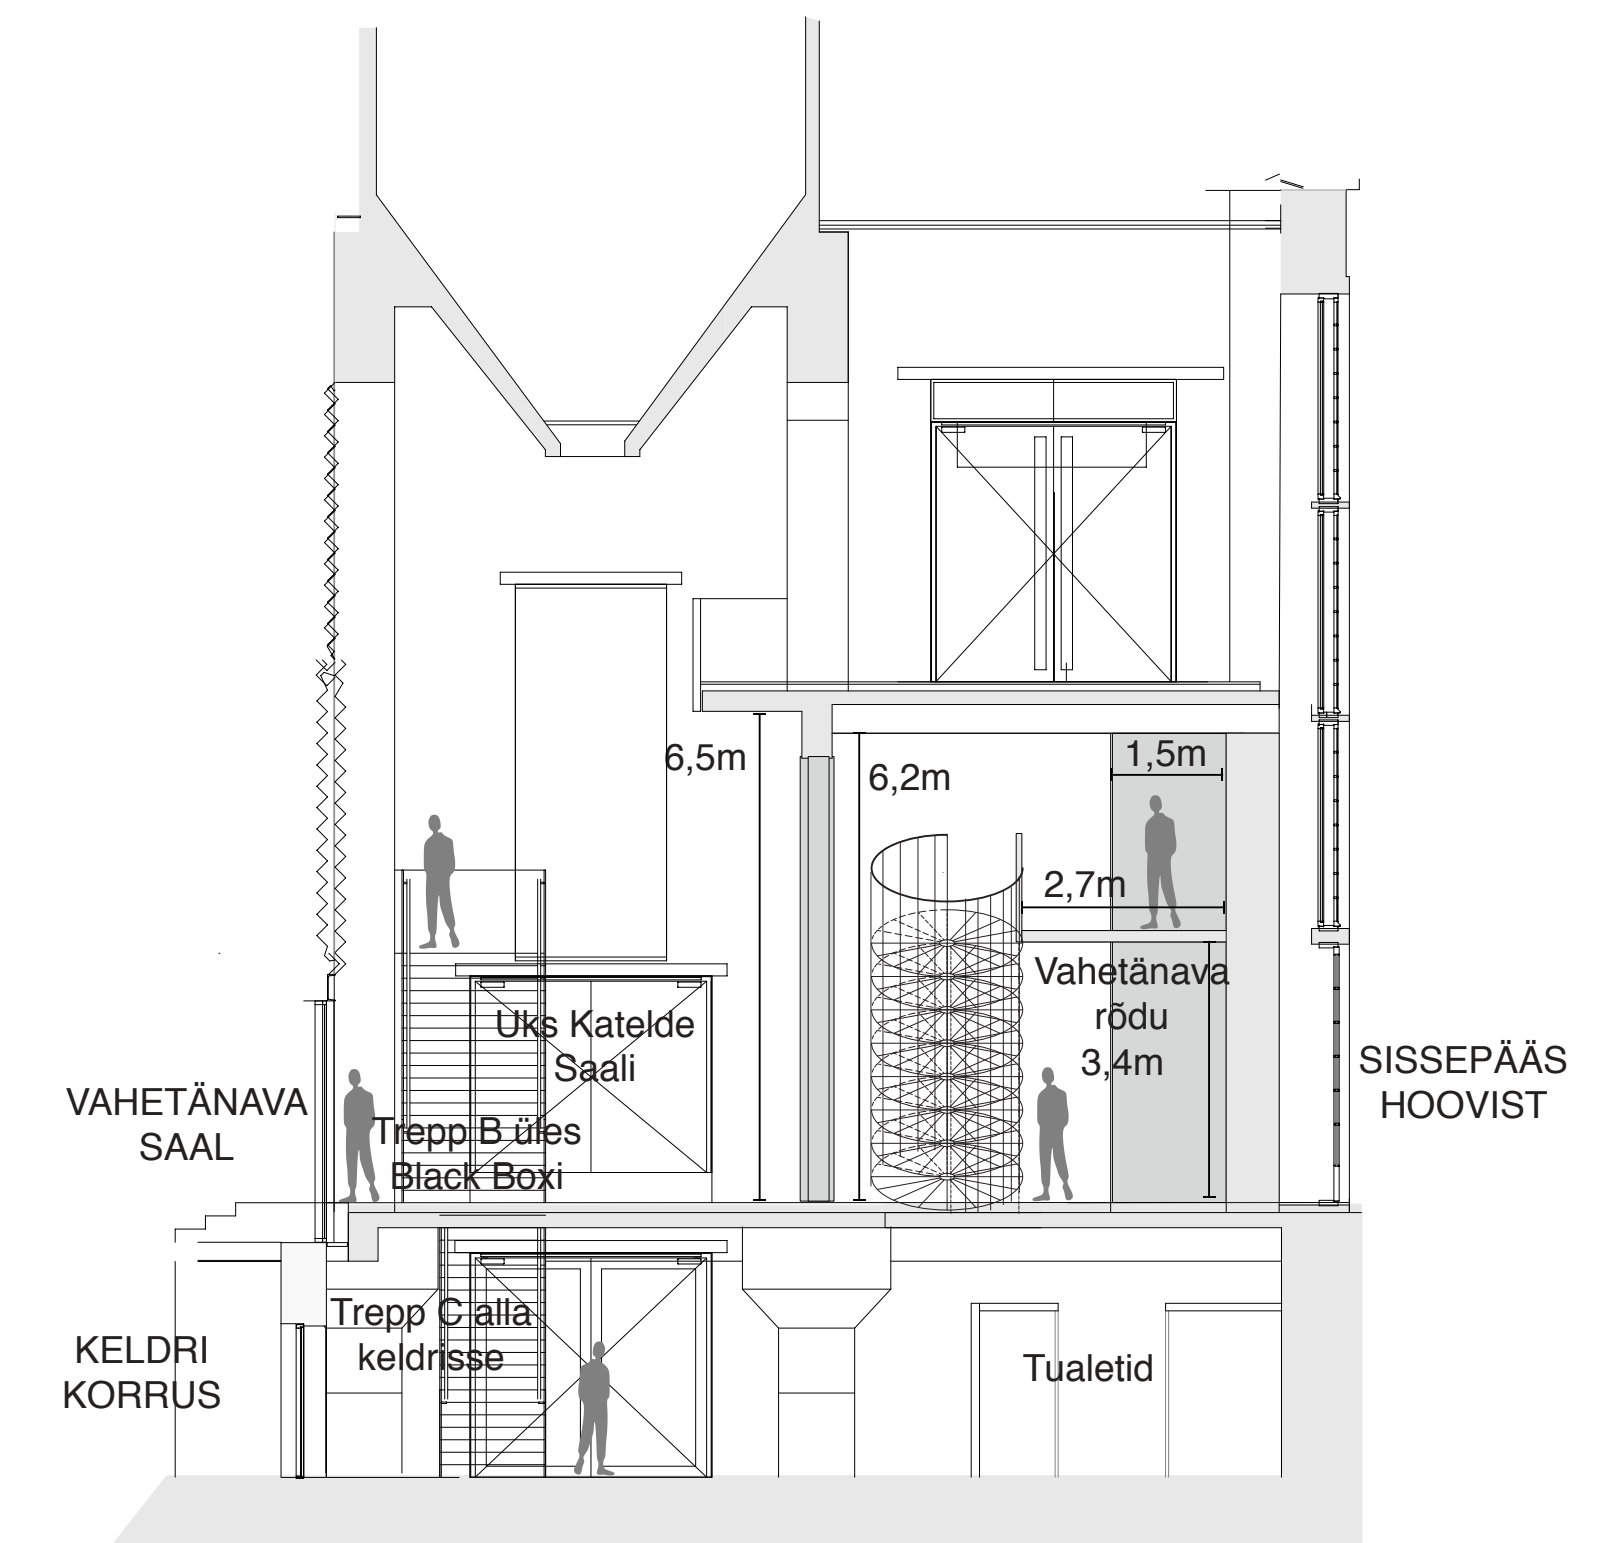

BLACK BOXI POOLNE SEIN

KATELDE SAALI POOLNE SEIN

VAHETÄNAV
351 m² + 200 m²

kultuuri
katel

SA Tallinna Kultuurikatel
Reg.kood 90009424 Põhja pst 27a 10415 Tallinn
telefon +372 5620 1115 e-mail info@kultuurikatel.ee

SISSEPÄÄS
HOOVIST
Transpordi uks:
w1,7*h3,2m