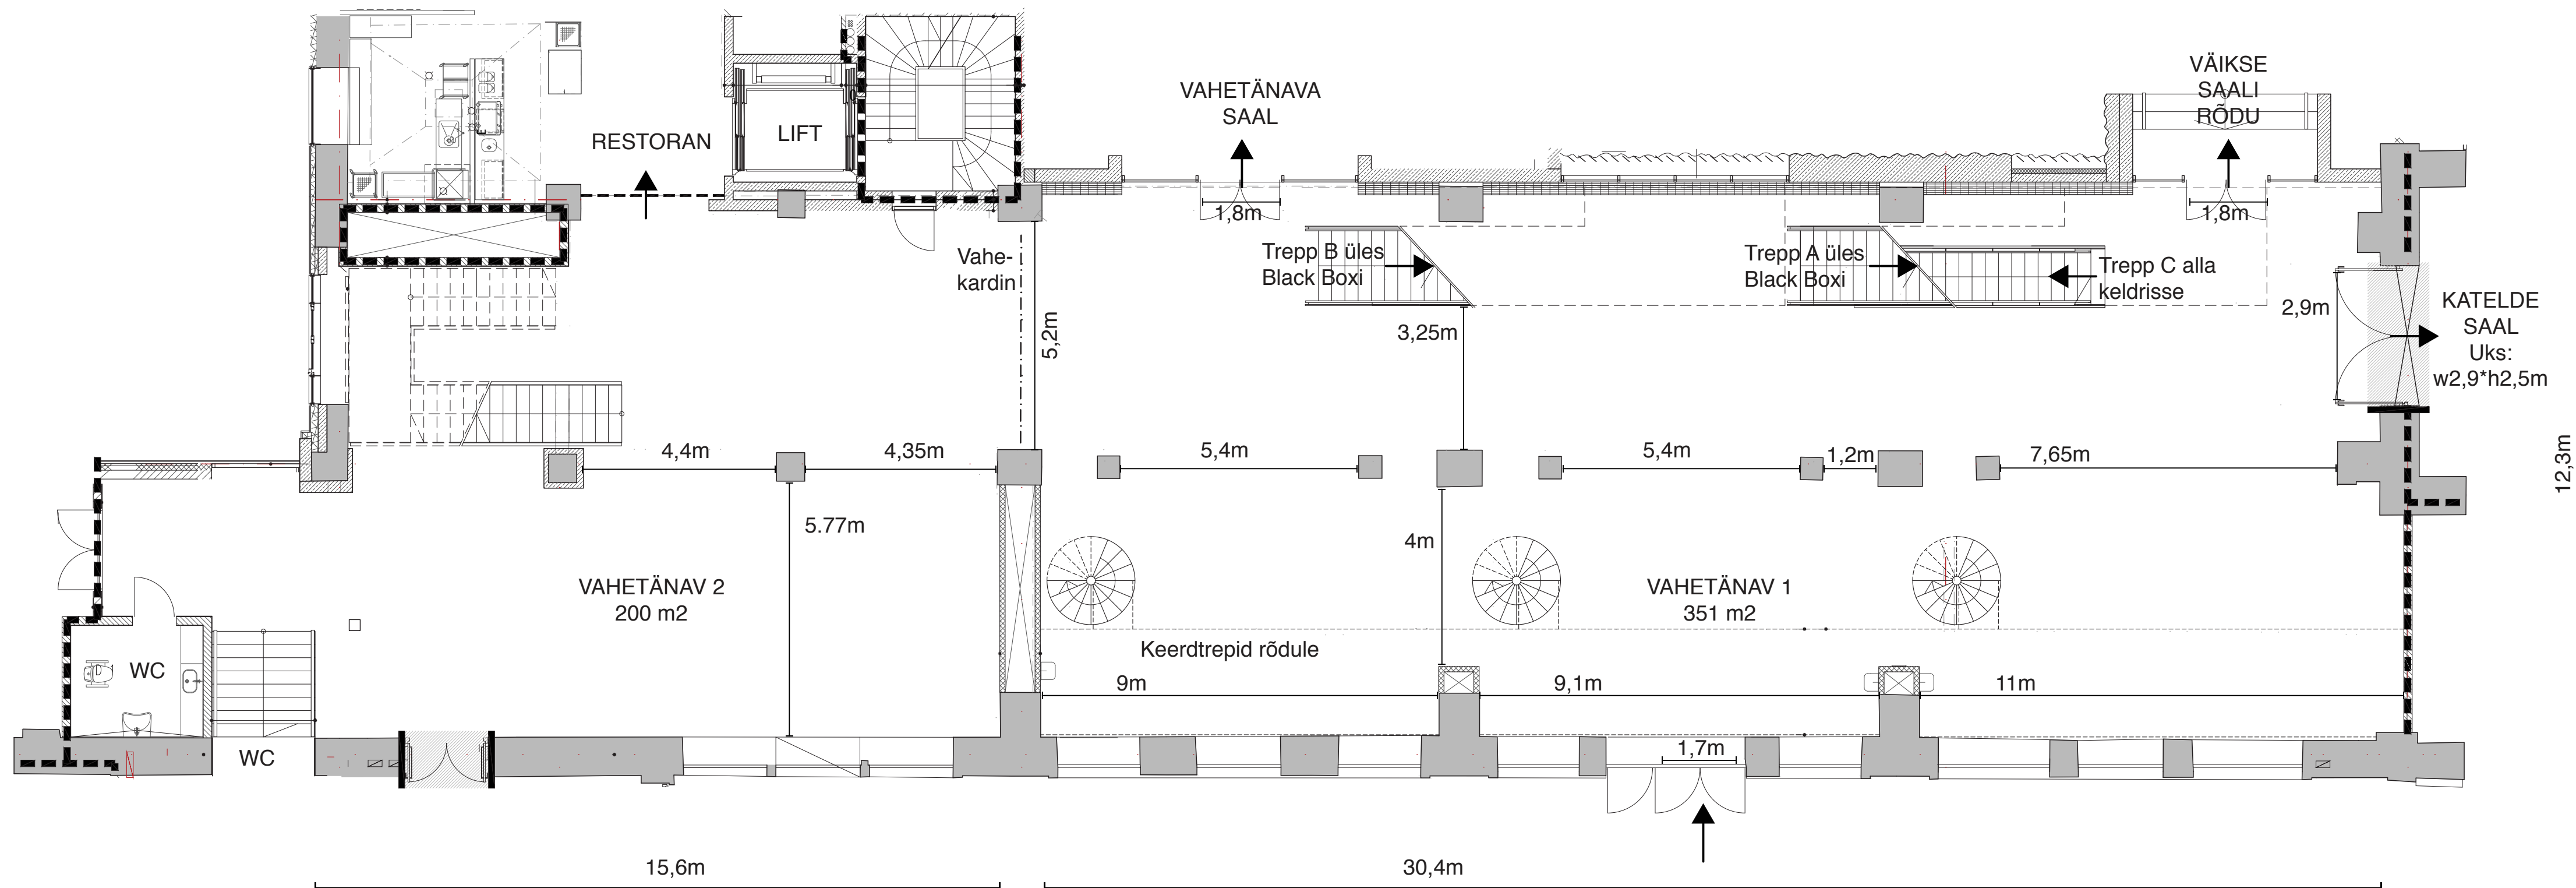

BLACK BOXI POOLNE SEIN

KATELDE SAALI POOLNE SEIN

VAHETÄNAV
351 m² + 200 m²

kultuuri
katel

SA Tallinna Kultuurikatel
Reg.kood 90009424 Põhja pst 27a 10415 Tallinn
telefon +372 5620 1115 e-mail info@kultuurikatel.ee

SISSEPÄÄS
HOOVIST
Transpordi uks:
w1,7*h3,2m