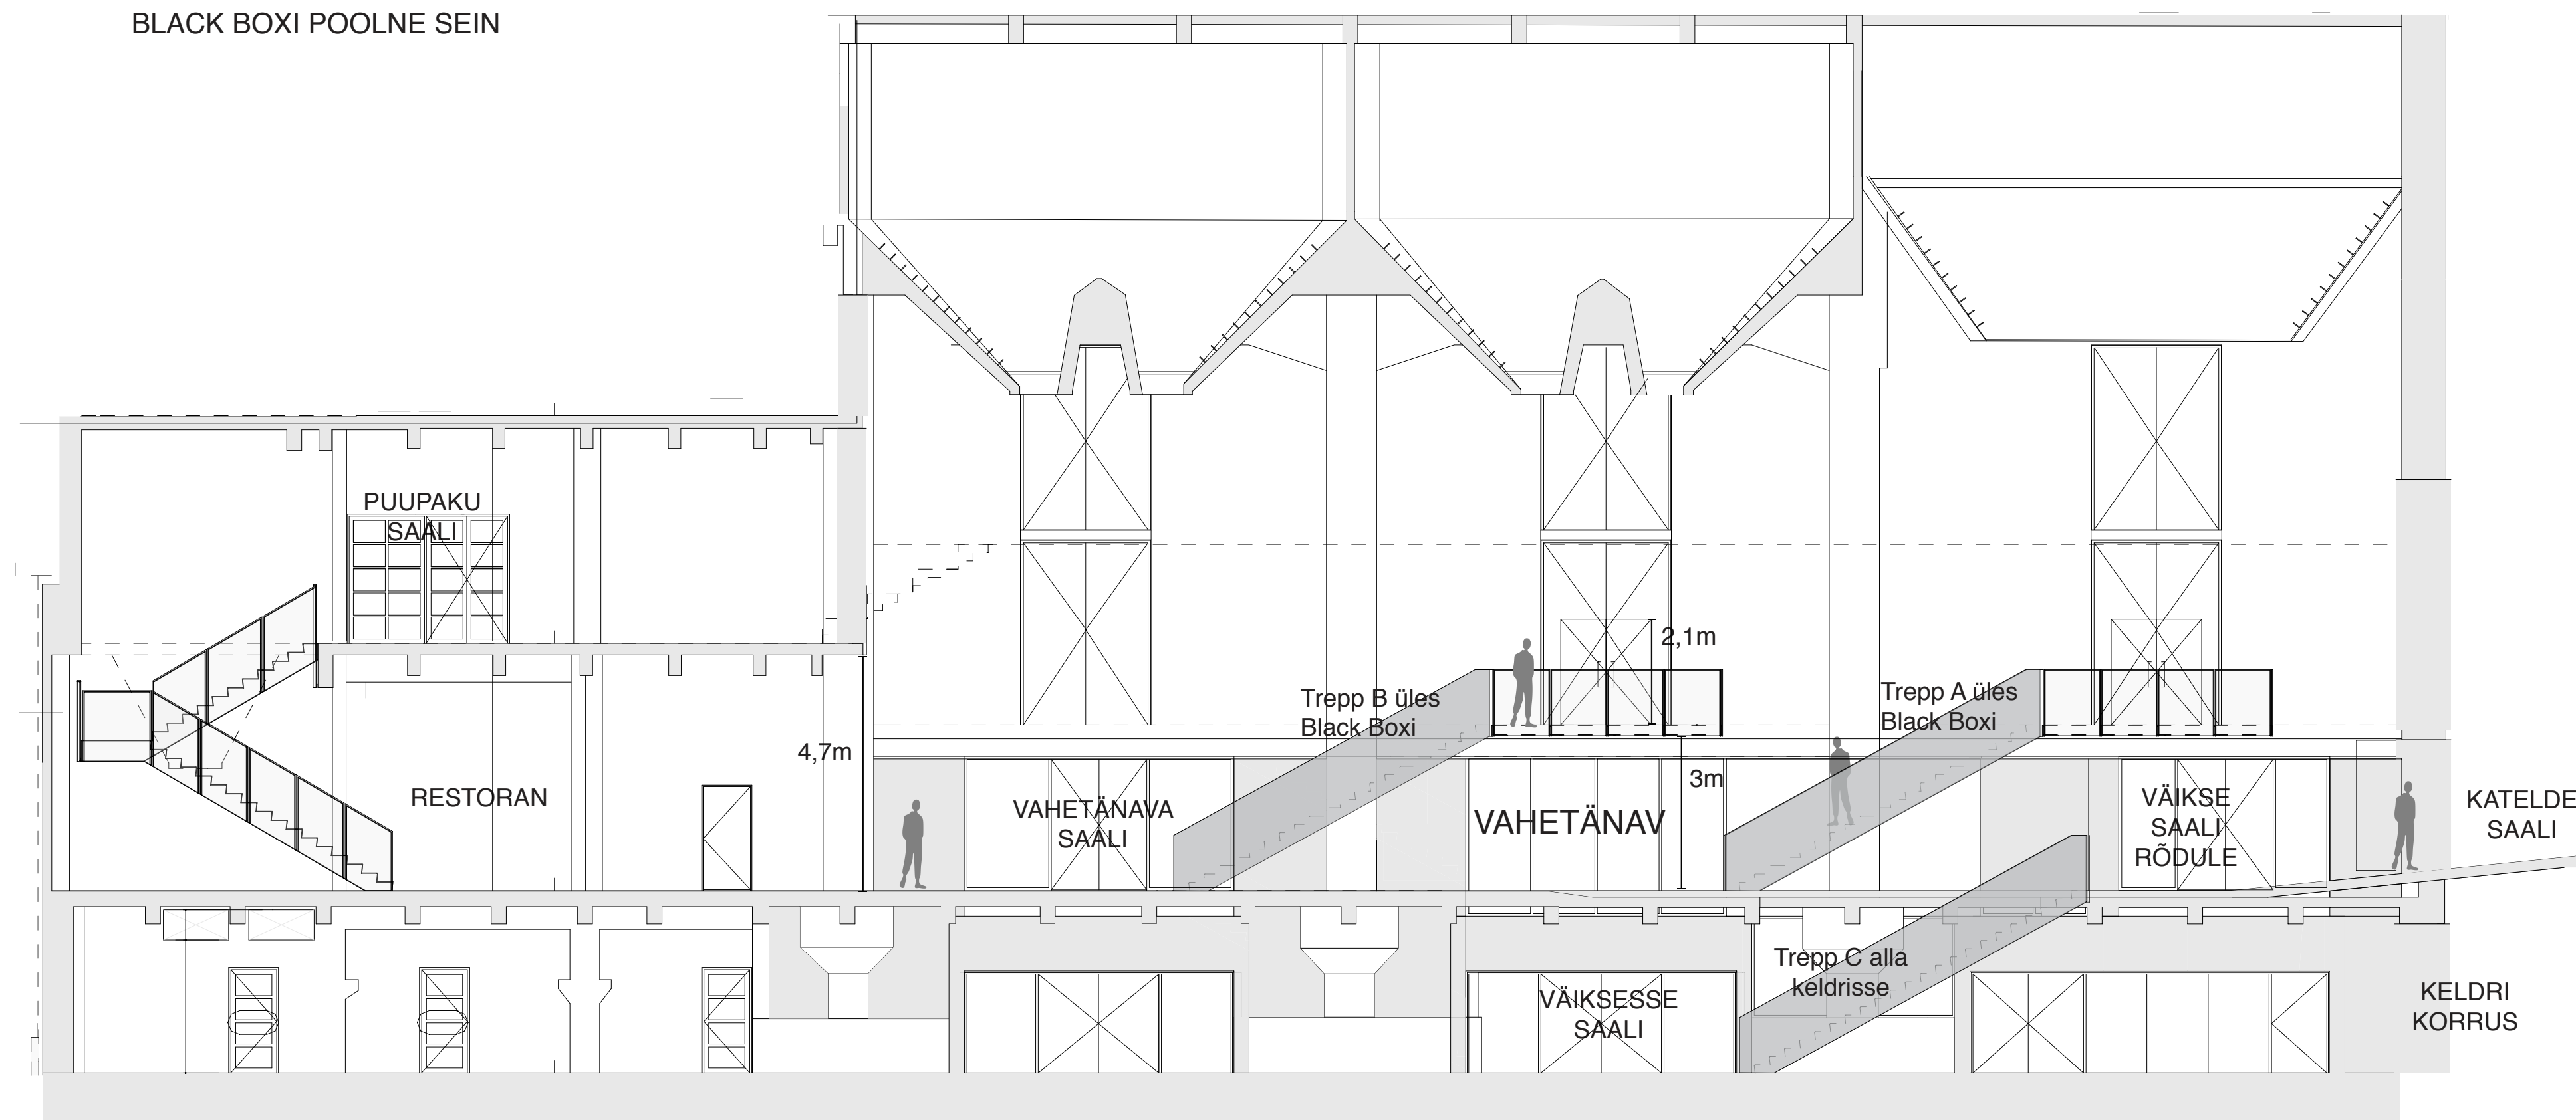

BLACK BOXI POOLNE SEIN

KATELDE SAALI POOLNE SEIN

VAHETÄNAV
351 m² + 200 m²

kultuuri
katel

SA Tallinna Kultuurikatel
Reg.kood 90009424 Põhja pst 27a 10415 Tallinn
telefon +372 5620 1115 e-mail info@kultuurikatel.ee

SISSEPÄÄS
HOOVIST
Transpordi uks:
w1,7*h3,2m