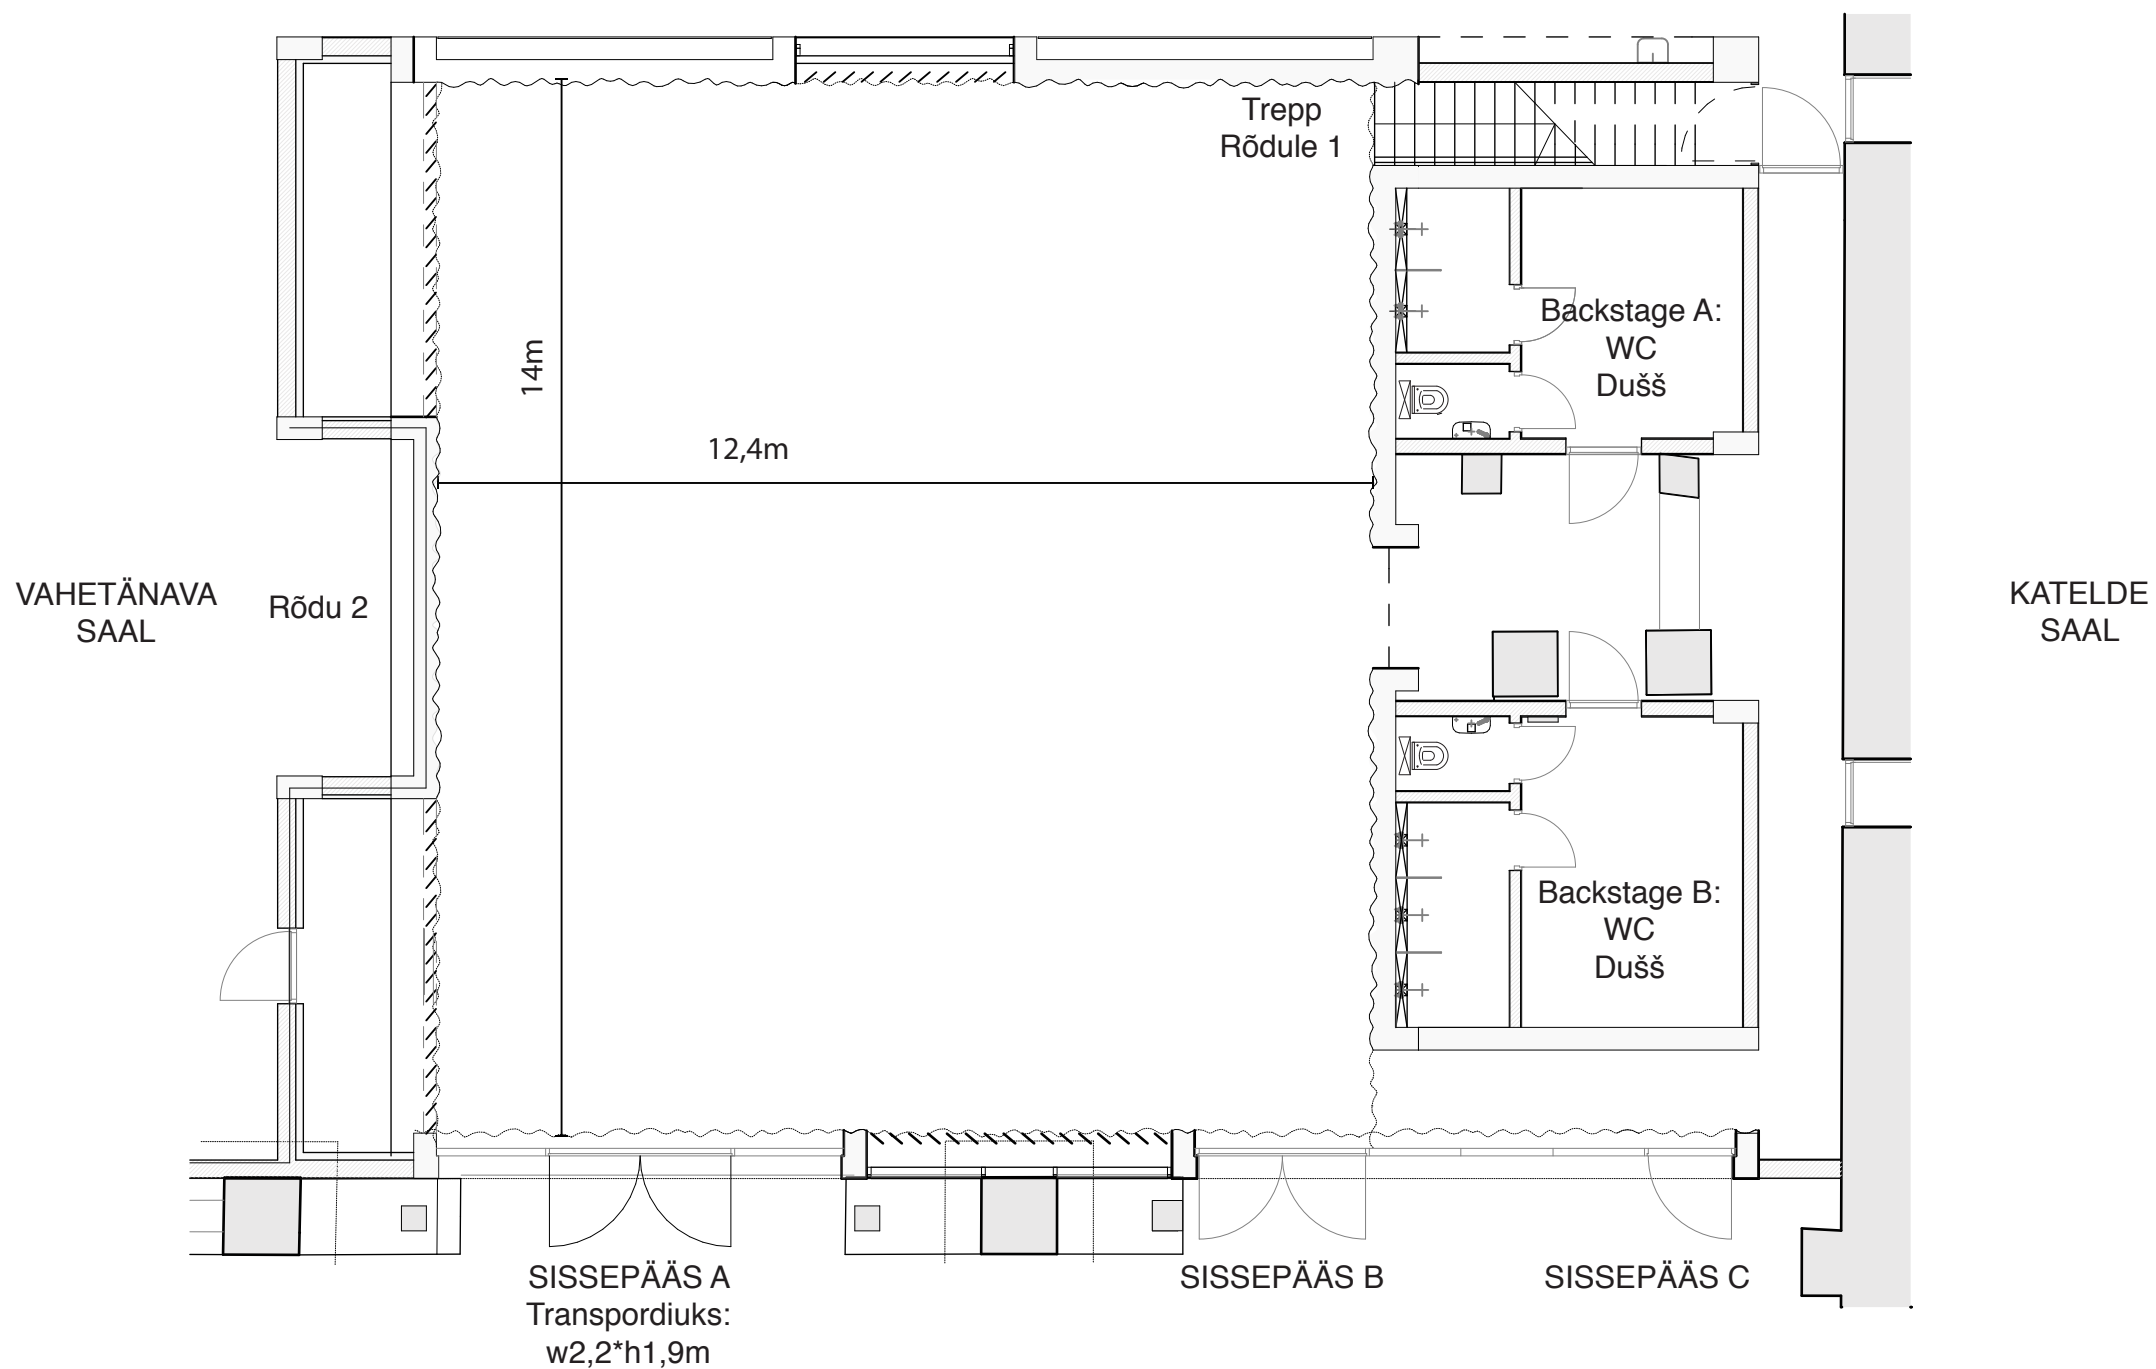

TAGUMINE SEIN

KATELDE SAALI POOLNE SEIN

**VÄIKE SAAL**  
saali tasapind 175 m<sup>2</sup>  
rõdu tasapind 91 m<sup>2</sup>