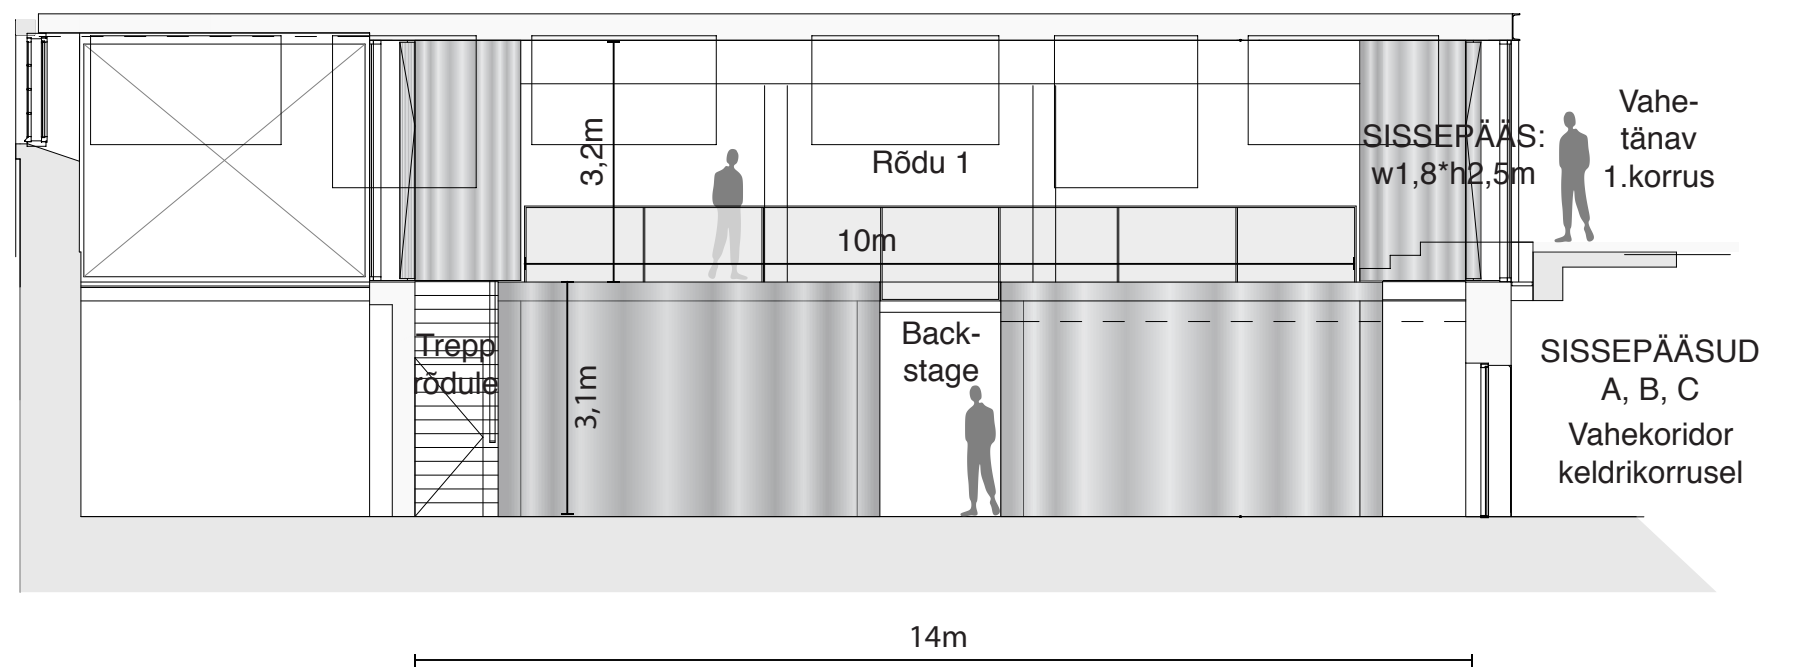

TAGUMINE SEIN

KATELDE SAALI POOLNE SEIN

**VÄIKE SAAL**  
saali tasapind 175 m<sup>2</sup>  
rõdu tasapind 91 m<sup>2</sup>