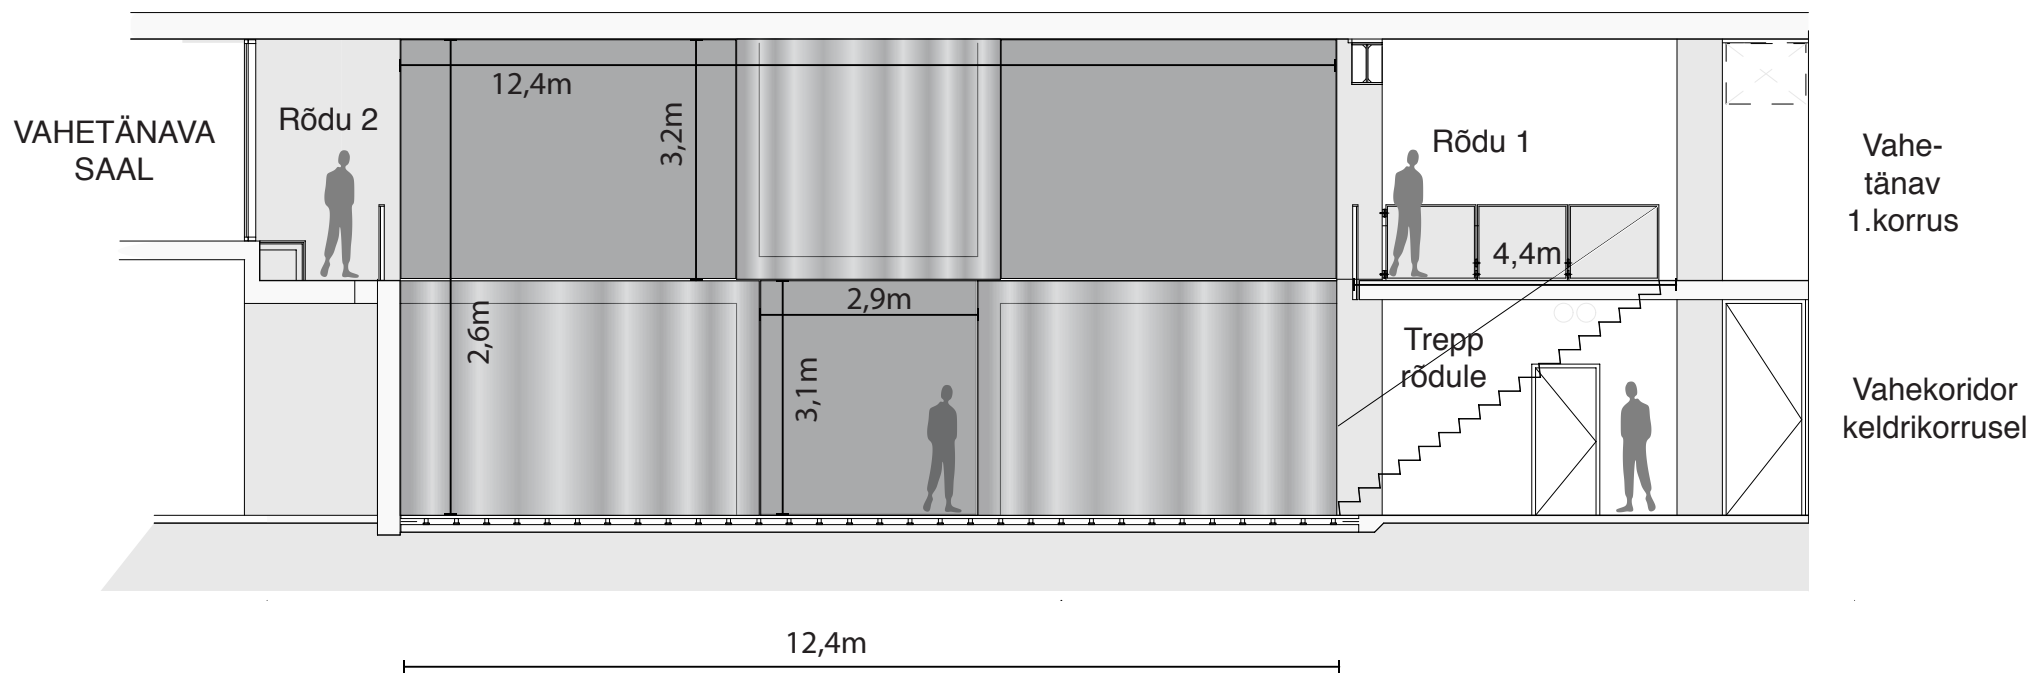

TAGUMINE SEIN

KATELDE SAALI POOLNE SEIN

**VÄIKE SAAL**  
saali tasapind 175 m<sup>2</sup>  
rõdu tasapind 91 m<sup>2</sup>